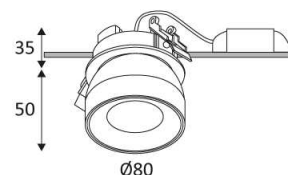

KARTY RDX

- Downlight semi-encastré rond orientable.
- Réflecteur basse luminance.
- Fixation par ressorts.
- Convertisseur dimmable déporté fourni.
- Compatible avec variateur début et fin de phase.
- En option, convertisseur dimmable DALI CD140 à commander séparément.

Ce produit contient 1 source(s) lumineuse(s) d'efficacité énergétique G.

CODE	COULEUR	MATIÈRE	AC	DC	LED	T° (K)	LED Lumen	System Lumen
DO341WW16	NOIR MAT	ALUMINIUM	AC 230V	DC 350mA 18V	8W	3000K	760 Lm	595 Lm
DO341WW21	BLANC MAT	ALUMINIUM	AC 230V	DC 350mA 18V	8W	3000K	760 Lm	595 Lm

ALIMENTATION	Watt Max	PRI	SEC	INPUTS	OUTPUTS	Max Case T°	Max Amb. T°
CD140	3-18W	AC 230V	DC 350mA	1	1	75°C	50°C

Montage au plafond en encastré uniquement.

Usage intérieur uniquement.

Protection contre la pénétration de corps supérieurs à 12mm. Sans protection contre l'eau.

Résistance : 0,23 Joule.

Produit alimenté sous une très basse tension de sécurité (T.B.T.S) qui n'excède pas 50V (valeur efficace en courant alternatif).

Diamètre de percement pour insérer le luminaire. (73mm)

Orientation verticale possible du luminaire pour un maximum de 45°.

Orientation horizontale possible du luminaire pour un maximum de 355°.

Faisceau 38°.

Homologation CE.

IRC>90

"Durée de vie" des moteurs de lumière.

RG1.

Testé à 650°.

Le produit ne peut pas être recouvert après montage, même par un isolant.

Alimentation classe II incluse.