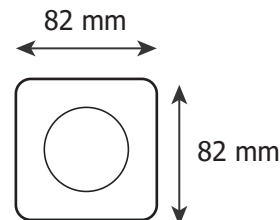

ECLAT CCT II COLLERETTE - CARRÉE FIXE - FINITION ALUMINIUM POUR SPOT ECLAT CCT II

Ref. 100277

Produit : Collettere carrée fixe

Finition extérieure : Alu

Orientable : Non

Dimensions (L x l) : 82 x 82 mm

Emballage : Polybag

EAN : 3701124430991

Paramètres

Matériaux utilisés : PC

Indice de protection IP : IP20

Poids Net : 0,017 Kg

Dimensions

Compatible avec

100268 - Spot fixe ECLAT CCT II