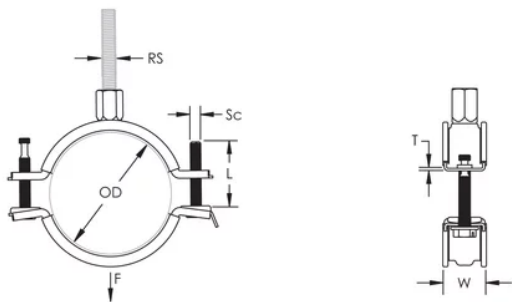

CARACTÉRISTIQUES DU PRODUIT

Article Number: 586712

Material: Steel; EPDM-SBR Rubber

Finish: Électrozingué

Color: Noir

Temperature: -50 à 110-°C

Outer Diameter: 88 – 98 mm

Rod Size: M8;M10

NB/DN: 80

Pipe Size: 3-po

Width: 23-mm

Épaisseur: 1,75-mm

Screw Diameter: M6

Screw Length: 45-mm

Static Load: 2500 N

ADDITIONAL PRODUCT DETAILS

L'isolation est en caoutchouc-EPDM.

DIAGRAMS

AVERTISSEMENT

Les produits nVent doivent être installés et utilisés conformément aux consignes figurant dans les fiches d'instructions et les documents de formation des produits nVent. Les fiches d'instructions sont disponibles à l'adresse suivante: www.nvent.com et auprès de votre représentant du service client nVent. Une mauvaise installation, une utilisation incorrecte, une application erronée ou toute autre forme de non-respect scrupuleux des instructions et avertissements de nVent peuvent entraîner un dysfonctionnement du produit, des dommages matériels, des lésions corporelles graves et le décès et/ou annuler votre garantie.