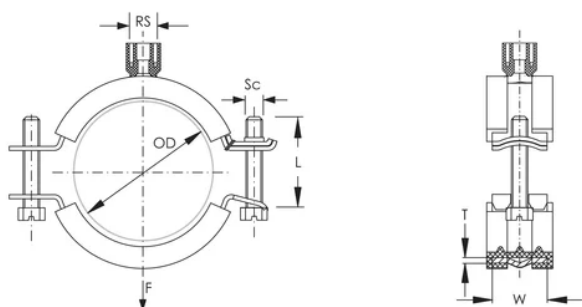

### CARACTÉRISTIQUES DU PRODUIT

Article Number: 401920

Rod Size: M8;M10;1/2

Color: Noir

Temperature: -50 à 110 °C

Material: Steel; EPDM-SBR Rubber

Finish: Électrozingué

Outer Diameter: 159 – 163 mm

Width: 23 mm

Épaisseur : 2,5 mm

Screw Diameter: 8

Screw Length: 30 mm

Static Load: 2200 N

## DIAGRAMS