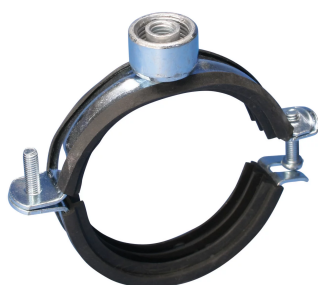

FEATURES

Possède un mécanisme de fermeture facile

Isolation résistante au vieillissement

Category II noise reduction according to DIN EN ISO 3822-1

Compliant for sound insulation design according to DIN 4109

"Reaction-to-fire classification is ""E"" in compliance with DIN EN 13501-1"

CARACTÉRISTIQUES DU PRODUIT

Article Number: 401920

Rod Size: M8;M10;1/2

Color: Noir

Temperature: -50 à 110 °C

Material: Steel; EPDM-SBR Rubber

Finish: Électrozingué

Outer Diameter: 159 – 163 mm

Width: 23 mm

Épaisseur : 2,5 mm

Screw Diameter: 8

Screw Length: 30 mm

Static Load: 2200 N