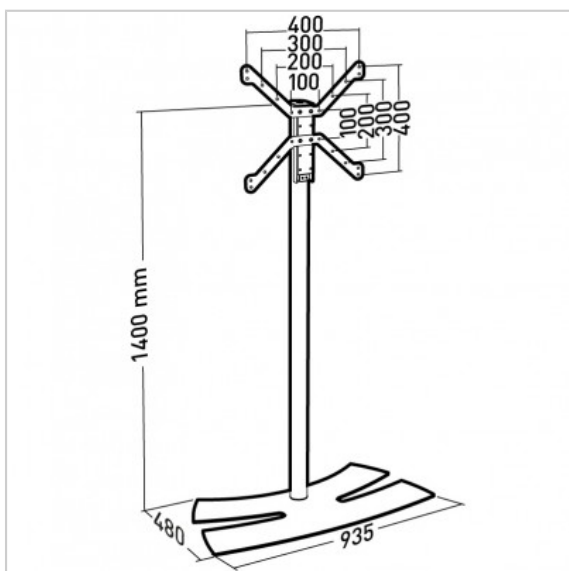

## LUX UP 1400L Blanc

Pied TV universel 1400 Blanc

Référence : 038243

### FICHE TECHNIQUE

Couleur	Blanc
Type de produit	Pied / colonne
Fonction	Orientable
Taille écran maxi	30"-55"
Poids maxi (en kg)	30
Epaisseur max écran (en mm)	75
VESA	100>400
Orientation	+/- 20°
Matériau	Acier
Finition	peinture époxy noire, blanche et aspect chrome
Gestion des câbles	Oui
Dimensions au sol	935x480
Temps de montage (min)	20
Personne(s) pour montage	1

### EN SAVOIR PLUS

- Socle en acier de 6 mm
- Mât diamètre 60 mm
- Ecran réglable en hauteur (+/- 50 mm)
- Possibilité de monter l'écran au format paysage ou portrait
- Gestion des câbles dans le mât