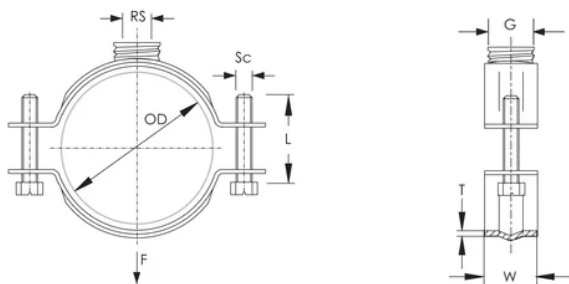

COLLIER DE SERRAGE À CHARGE LOURDE-PX-NI, ACIER, EG, 70–73MM OD, 1/2" FIL., 27MM

CATALOG NUMBER

PXN073EG

FEATURES

Comprend une combinaison de connexions-mâle/femelle

Pour charge lourde

CARACTÉRISTIQUES DU PRODUIT

Article Number: 577150

Nut Included: Oui

Material: Acier

Finish: Électrozingué

Outer Diameter: 70 – 73 mm

Rod Size: M10

Thread: 1/2-po

Width: 27-mm

Épaisseur: 2,2-mm

Screw Diameter: M6

Screw Length: 25-mm

Static Load: 2500 N

DIAGRAMS

AVERTISSEMENT

Les produits nVent doivent être installés et utilisés conformément aux consignes figurant dans les fiches d'instructions et les documents de formation des produits nVent. Les fiches d'instructions sont disponibles à l'adresse suivante: www.nvent.com et auprès de votre représentant du service client nVent. Une mauvaise installation, une utilisation incorrecte, une application erronée ou toute autre forme de non-respect scrupuleux des instructions et avertissements de nVent peuvent entraîner un dysfonctionnement du produit, des dommages matériels, des lésions corporelles graves et le décès et/ou annuler votre garantie.