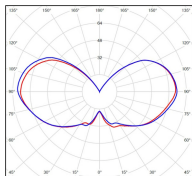

## Données techniques

Tension nominale	230V AC
Plage de tension d'entrée	230 - 250 V AC
Driver output	-
Alimentation output	-
Classe	1
IP	44
IK	-
Diffuseur	Verre clair
Paralume	-
Source	E27
Température de couleur réelle	-
Flux total sortant	- lm
Consommation totale	- W
Classe énergétique	Classe de la lampe (non fournie)
Efficacité lumineuse	-
IRC	-
SDCM	-
Espacement conseillé (PMR Emoy - 20 lux)	2,5 m
Hauteur de placement	2 m
Largeur du placement	2 m
Optique	-
Dimmable	-
Ta	-
Durée de vie LED	-
Plage de température ambiante	-10 ~50°C
UGR	-
ULR	-
Distorsion harmonique THDI	-
Fixation	Oui
Détection	Non
Avec prise IP55	Non