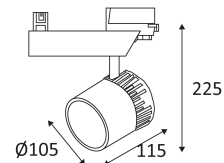

FABI

- Projecteur pour éclairage d'accentuation.
- Adaptateur pour Track III.
- Convertisseur non dimmable intégré dans l'appareil.