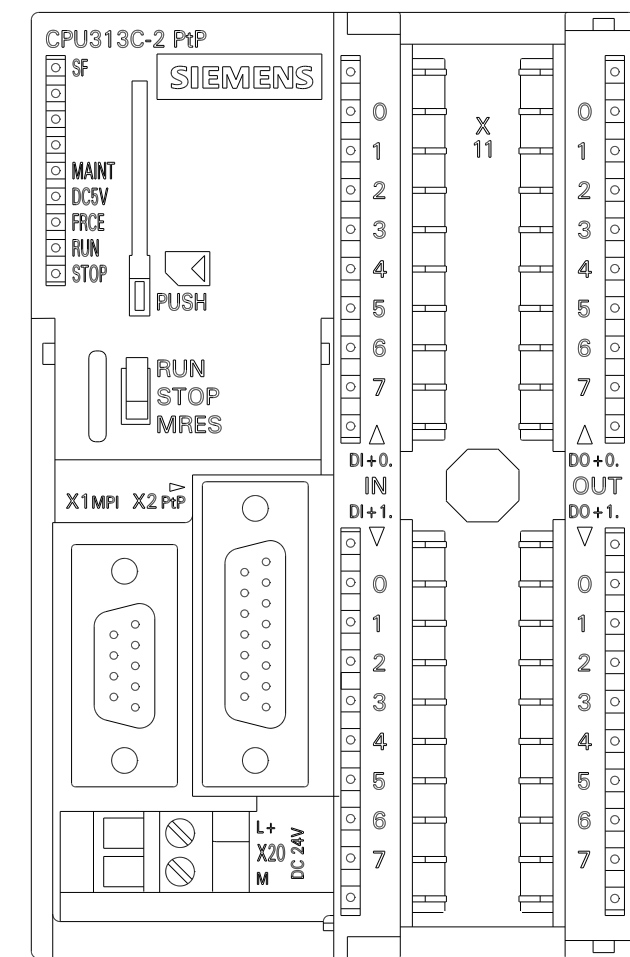

Vorne offen / Front open

Vorne / Front

Links / Left

Oben / Top

Alle Bemessungswerte sind in Millimeter (mm) angegeben.
All dimensions are in millimeters (mm).

SIEMENS	6ES73136BG040AB0_001	
	Format / Size: DIN A2	Maßstab / Scale: 1:1