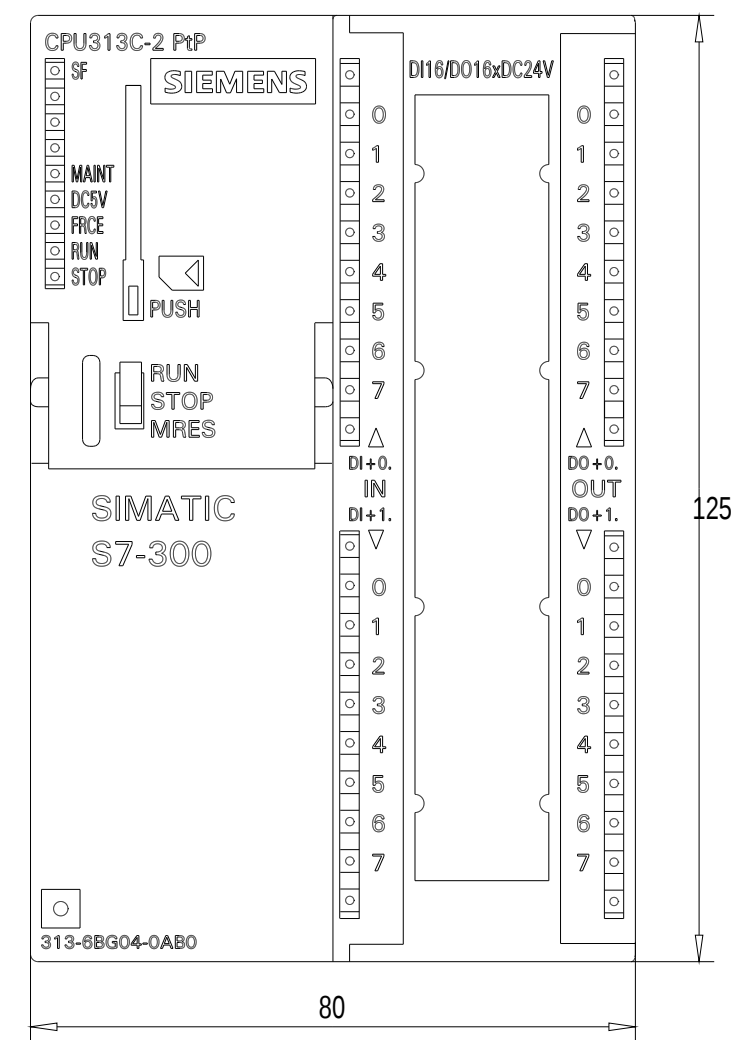

Vorne offen / Front open

Vorne / Front

Links / Left

Oben / Top

Alle Bemessungswerte sind in Millimeter (mm) angegeben.
All dimensions are in millimeters (mm).

SIEMENS	6ES73136BG040AB0_001	
	Format / Size: DIN A2	Maßstab / Scale: 1:1