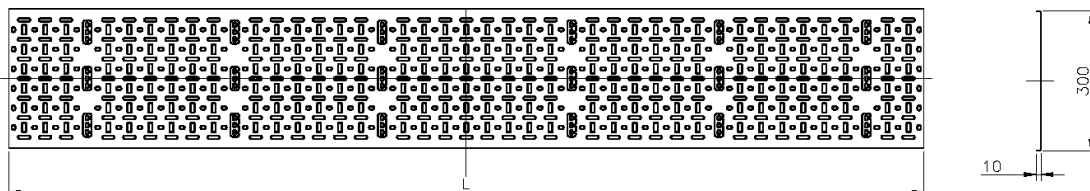

Chemin de Câbles Environ (2) 300 mm de Large 47U Noir

Référence du produit: 542-300-47-BK

excel
without compromise.

Dessin de produit

Informations concernant les références produits

Référence du produit	Description
542-300-20-BK	Chemin de câbles Environ (2) 300 mm de large - 20U - noir
542-300-24-GE	Chemin de câbles Environ (2) 300 mm de large - 24U - noir
542-300-29-BK	Chemin de Câbles Environ (2) 300 mm de Large 24U Noir
542-300-29-GE	Chemin de Câbles Environ (2) 300 mm de Large 29U Gris Blanc
542-300-32-BK	Chemin de câbles Environ (2) 300 mm de large - 32U - noir
542-300-32-GE	Chemin de câbles Environ (2) 300 mm de large - 32U - gris blanc
542-300-42-BK	Chemin de Câbles Environ (2) 300 mm de Large 42U Noir
542-300-42-GE	Chemin de Câbles Environ (2) 300 mm de Large 42U Noir
542-300-47-BK	Chemin de Câbles Environ (2) 300 mm de Large 47U Noir
542-300-47-GE	Chemin de Câbles Environ (2) 300 mm de Large 47U Gris Blanc

Excel est une solution d'infrastructure globale aux performances internationales de premier plan - conception, fabrication, support et livraison - sans compromis.

Contactez-nous à l'adresse sales@excel-networking.com

excel
without compromise.

E&OE. Excel is a registered trade name of Mayflex Holdings Ltd.