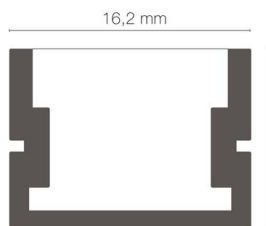

Référence: 118322TSM

SHARK PDS-ALU alu SM au CM transparent bleu FLEX PERF 24VDC

- Couleur visible du produit : aluminium, résine transparente
- Matériau : aluminium, traitement de la surface : anodisé
- Puissance : 14,4W/m
- Flux lumineux : 293lm/m, efficacité lumineuse : 20lm/W
- Couleur de la lumière/température(s) de couleur : bleu
- Nombre de LED : 160LED/m, bandeau FLEX PERF
- Classe de protection : III, tension 24VDC
- Dimmable : Oui, variation avec alimentation/contrôleur compatible (non inclus)
- Indice de protection : IP67, compatible volume sdb : 1
- Indice de protection contre les chocs : IK10
- Résistance environnement : UV/solvants/brouillards salins 1000h/abrasion
- Mode de pose/installation : saillie/suspension
- Durée de vie en heures : 50000, durée de vie nominale L80 / B10 à 25 °C
- Températures de fonctionnement : -20°C/+60°C
- Prix indiqué au centimètre : sur-mesure possible jusqu'à 300cm
- Installation dans profil aluminium d'encastrement plaque de plâtre, via clips d'encastrement PATIO, clips de fixation ou kit de suspensions (non inclus).

IP67

IK10

12 mm