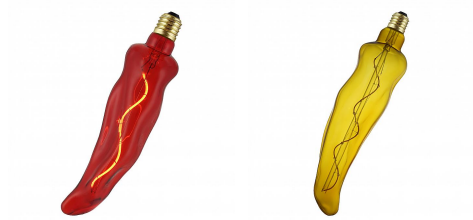

LED Fil Poivre E27 DIM 5W 90lm Vert

Numéro d'article 143579

BEE LED Filament Poivre E27 5W Vert 90lm Gradable 230V-240V 90x330mm Lampe LED DÉCO

Lampe de cuisine en forme de poivre avec des filaments LED en spirale. Conçu pour égayer et illuminer les environnements culinaires ou pour adapter les environnements de manière très créative et imaginative. La LED incurvée est un art, pas seulement une source de lumière. Fortement recommandé pour les restaurants, hôtels, bars.
Température de fonctionnement: -20°C ~ +50°C.

Attributs de Classification Générale

Groupe ETIM	Lampes
Classe ETIM	Lampe LED
Code produit	143579
Marque	Bailey
Nom série de produits	LED FIL Lamp
Type de produit	Pepper

Attributs de classification

tension nominale [V]	220 - 240
puissance de la lampe [W]	5 - 5
type de tension	CA
flux lumineux [lm]	90 - 90
flux lumineux effectif selon IEC 62612 [lm]	90
efficacité lumineuse [lm/W]	18
indice de rendu des couleurs CRI	80-89
forme de la lampe	autre
Lampe à filament	Oui
finition verre/couvercle	clair
couleur de la lumière selon EN 12464-1	chaud <3 300 K
socle	E27
couleur	vert
température de couleur [K]	2500 - 2500
couleur du boîtier	incolore
angle de rayonnement [°]	360 - 360
Cohérence des couleurs (McAdam-Ellipse)	SDCM6
régulable	Oui
diamètre [mm]	90
longueur [mm]	330
classe de protection (IP)	IP20
Indice d'efficacité énergétique (EEI)	0.39
Désignation de lampe	autre
classe d'efficacité énergétique	G
Nombre minimal d'opérations de commutation	15000
consommation d'énergie pondérée pour 1 000 heures [kWh]	5
durée de vie nominale moyenne [h]	30000
commande à distance possible	Non
avec télécommande	Non
Sécurité photobiologique selon EN 62471	RG1
compatible avec Apple HomeKit	Non
compatible avec Google Assistant	Non
compatible avec Amazon Alexa	Non
compatible IFTTT	Non

Produits similaires

143578

LED Fil Poivre E27
DIM 5W 90lm Rouge

143580

LED Fil Poivre E27
DIM 5W 300lm Jaune