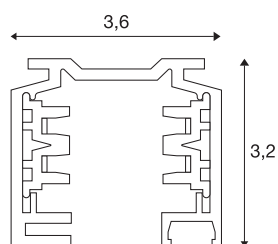

## EUTRAC®

**rail 3 allumages, en saillie, intérieur, 3m, blanc**

Rail porteur aluminium du système de rail en saillie triphasé 230V EUTRAC. L'installation peut s'effectuer directement au mur ou au plafond en utilisant les trous pré-perçés du profil. La version en saillie de ce système est disponible en plusieurs coloris et longueurs. Ce luminaire est également disponible en version encastrable. Veuillez noter qu'à compter du 1er avril 2018, la teinte de blanc RAL 9010 sera remplacée par la teinte RAL 9016 (Blanc signalisation). Vous trouverez plus d'informations sous Informations produits dans la section « Service » / Téléchargements.

## INFORMATIONS TECHNIQUES

<b>Réf.</b>	1001512
<b>Code IP</b>	IP 20
<b>Montage</b>	En saillie
<b>Détails de montage</b>	Plafond
<b>Tension nominale</b>	220-240V ~50/60Hz V
<b>Classe de protection</b>	I
<b>Coloris</b>	blanc
<b>Longueur</b>	300 cm
<b>Largeur</b>	3.6 cm
<b>Hauteur</b>	3.2 cm
<b>Poids net</b>	2.677 kg
<b>Poids brut</b>	3.646 kg
<b>Page du BIG WHITE</b>	435