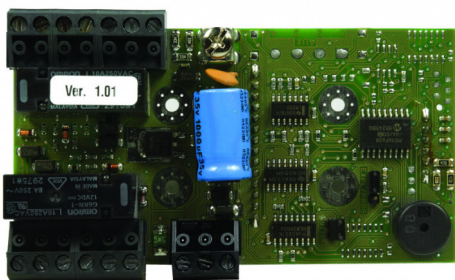

# Carte électronique seule pour claviers CE20 et CCL

## CE20

**Une carte électronique unique pour l'ensemble des claviers codés encastrés**

**Carte électronique seule pour claviers CE20 et CCL**

- Carte 22 codes - 2 relais pour séries CE20 et CCL