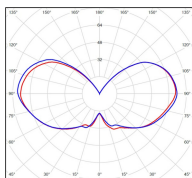

catalogue 2020 p. 228

réf. 151001054

EAN. 3663660116558

Données techniques

Tension nominale	230V AC
Plage de tension d'entrée	230 - 250 V AC
Driver output	-
Alimentation output	-
Classe	1
IP	44
IK	-
Diffuseur	Verre clair
Paralume	-
Source	E27
Température de couleur réelle	-
Flux total sortant	- lm
Consommation totale	- W
Classe énergétique	Classe de la lampe (non fournie)
Efficacité lumineuse	-
IRC	-
SDCM	-
Espacement conseillé (PMR Emoy - 20 lux)	2,5 m
Hauteur de placement	2 m
Largeur du placement	2 m
Optique	-
Dimmable	-
Ta	-
Durée de vie LED	-
Plage de température ambiante	-10 ~50°C
UGR	-
ULR	-
Distorsion harmonique THDI	-
Fixation	Oui
Détection	Non
Avec prise IP55	Non

Données logistiques

Dimensions du modèle	H.664 L.214 P.214
Poids net	1.840 Kg
Poids brut	2.600 Kg
Dimensions colis 1	H.480 L.250 P.250

Certifications et garanties

CE	Oui
UL	Non
EAC	Oui
RoHS	Oui
ENEC	Non
Anti-corrosion	25 ans (sur Aluminium)
Technique	5 ans
Electronique	5 ans