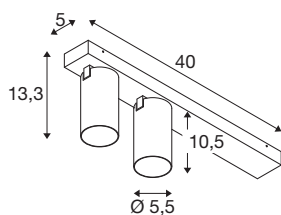

## KAMI

Plafonnier, double, long, 2x max. 10 W, GU10, noir/noir

Si les membres de la famille KAMI ont tous en commun un design moderne et minimaliste, chacun a son propre caractère : le nouveau plafonnier long à deux sources diffuse une lumière de grande qualité que vous pourrez orienter de manière flexible. Ce projecteur très fin, d'un diamètre de 5,5 cm, est disponible en coloris noir et blanc avec des bagues intérieures dorées, blanches et noires. De plus, son boîtier étant amovible, le remplacement de la source GU10 (QPAR 51) est rapide et facile.

## INFORMATIONS TECHNIQUES

Réf.	1007733
Douille	GU10
Source	LED GU10 51mm
Nombre de douilles	2
Lampes incluses	Non
Plage d'inclinaison	90 °
Plage de rotation horizontale	350 °
Code IP	IP20
Classe de résistance aux chocs	IK 02
Résistance aux chocs	0.2 Joule
Montage	En saillie
Détails de montage	Plafond
Tension nominale primaire	220-240V ~50/60Hz
Classe de protection	I
Puissance en watts	10 W
Température ambiante minimale	-20 °C
Température ambiante maximale	45 °C
Coloris	noir
Longueur	40 cm
Largeur	12.5 cm
Hauteur	8.2 cm
Poids net	0.8 kg

Poids brut	0.856 kg
------------	----------