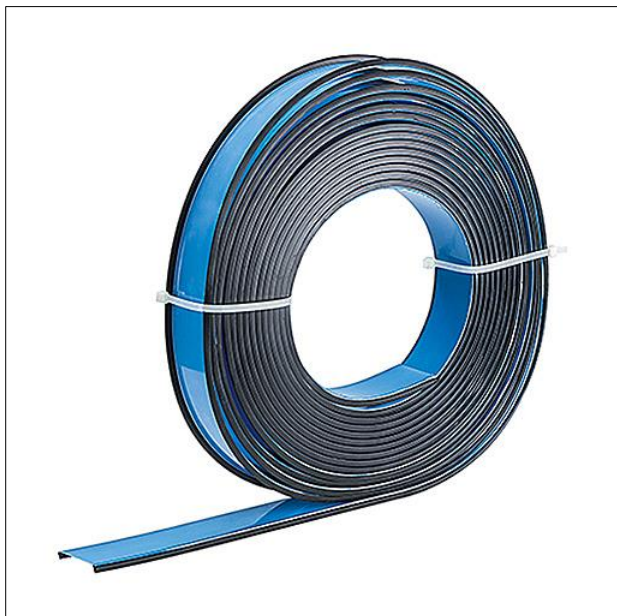

Optique

Optique en rouleau en classé TP(a) conformément à la norme pour SLOTLIGHT infinity Office. Vasque transparente à 2 feuilles pour une meilleure protection contre l'éblouissement. Dimensions : 2750 x 38 x 1 mm poids : 0,57 kg

ZS_SLI_F_Rolle.jpg