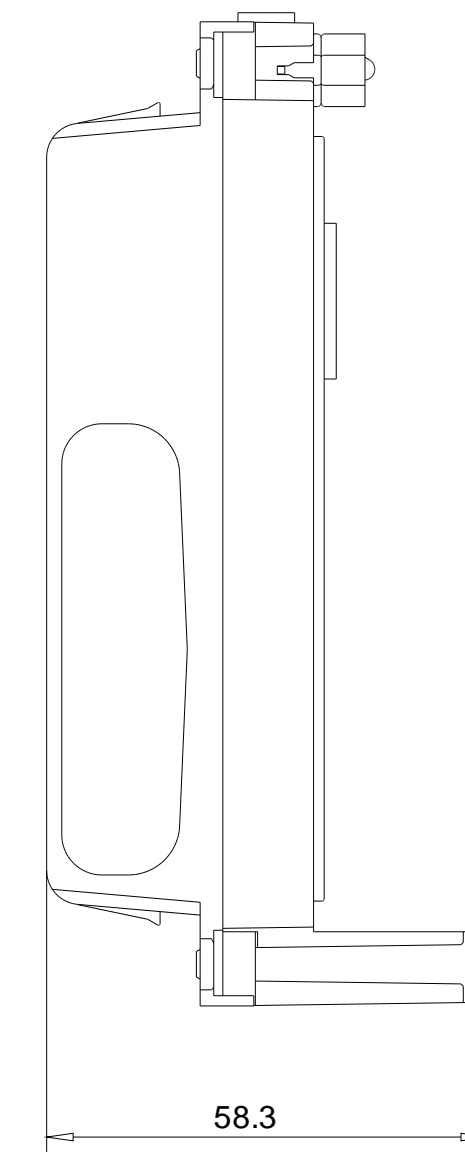

Rechts / Right

Vorne / Front

Links / Left

Oben / Top

Alle Bemessungswerte sind in Millimeter (mm) angegeben.
All dimensions are in millimeters (mm).

SIEMENS	6ES71424BD000AA0_001	
	Format / Size: DIN A2	Maßstab / Scale: 1:1