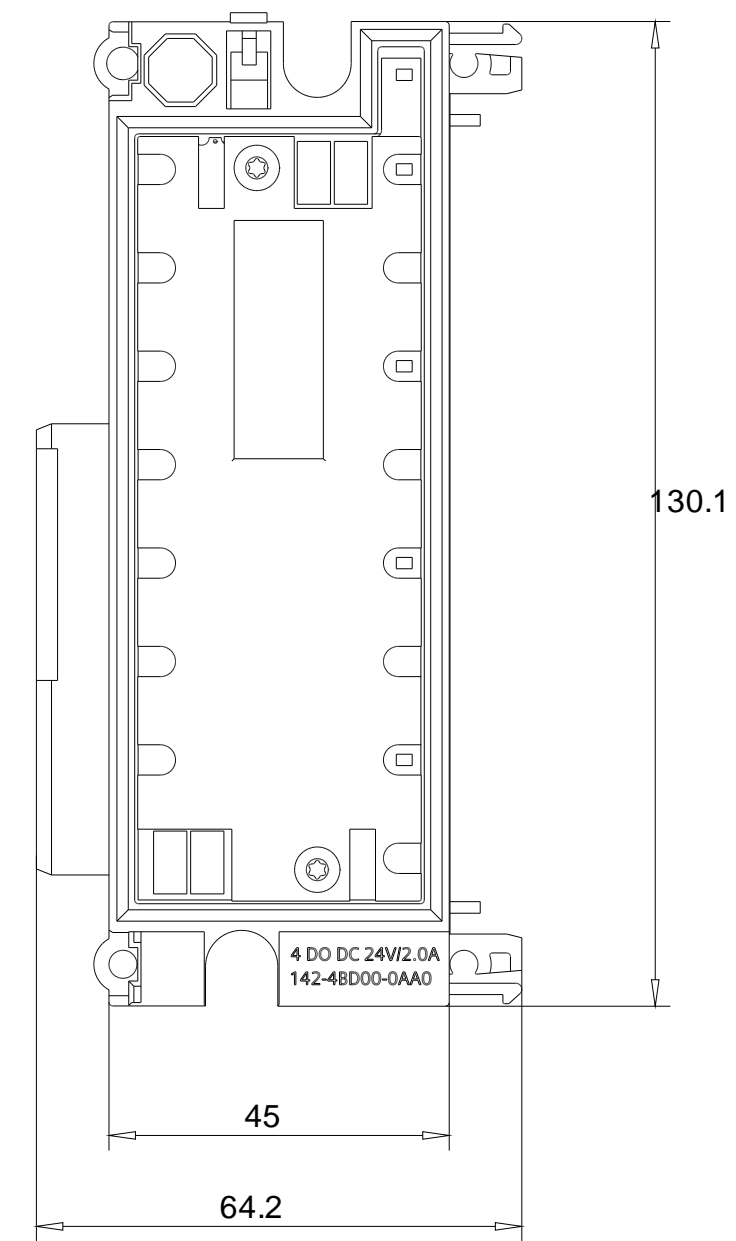

Rechts / Right

Vorne / Front

Links / Left

Oben / Top

Alle Bemessungswerte sind in Millimeter (mm) angegeben.
All dimensions are in millimeters (mm).

SIEMENS	6ES71424BD000AA0_001	
	Format / Size: DIN A2	Maßstab / Scale: 1:1