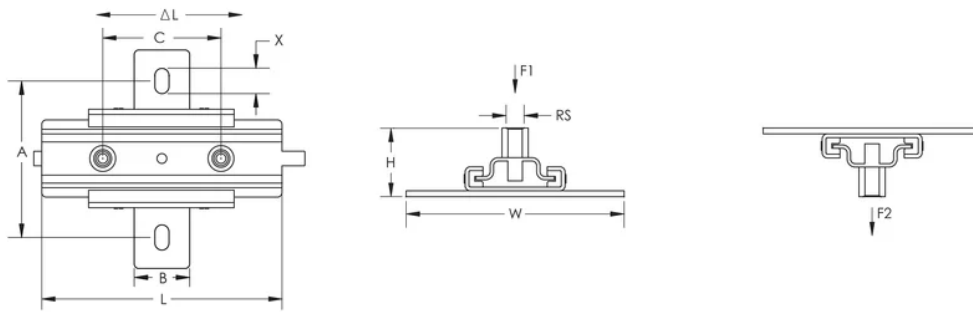

### CARACTÉRISTIQUES DU PRODUIT

Article Number: 580567

Material: Acier

Finish: Électrozingué

Rod Size: M12;M16

Height: 57-mm

Longueur: 275-mm

$\Delta$  Length: 245-mm

Width: 188-mm

A: 160-mm

B: 40-mm

C: 210-mm

X: 13 x 25-mm

Temperature: 240 °C max

Static Load 1: 9000 N

## DIAGRAMS