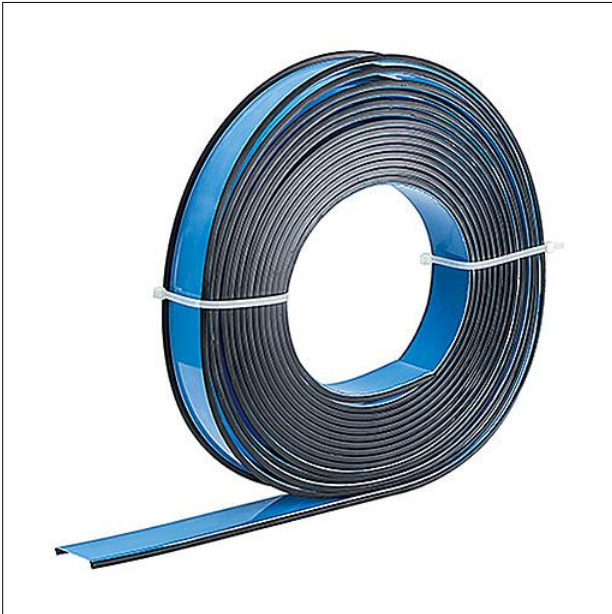

## Optique

Optique en rouleau en Polycarbonate (PC) classé TP(a) conformément à la norme pour SLOTLIGHT infinity Office. Vasque transparente à 2 feuilles pour une meilleure protection contre l'éblouissement  $UGR < 19$  et  $65^\circ < 3000 \text{ cd/m}^2$ . Dimensions : 2000 x 65 x 1 mm poids : 0,42 kg

ZS\_SLI\_F\_Rolle.jpg