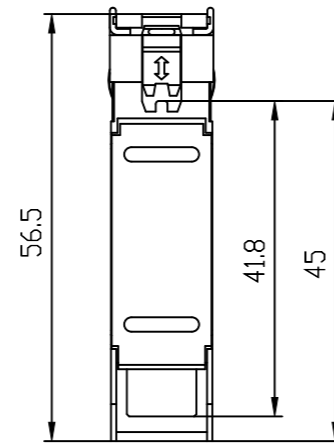

Unten / Bottom

Vorne / Front

Links / Left

Hinten / Back

Oben / Top

Alle Bemessungswerte sind in Millimeter (mm) angegeben.
All dimensions are in millimeters (mm).

SIEMENS

6GK59911AD008FA0_001

Format / Size: DIN A3

Maßstab / Scale: 1:1