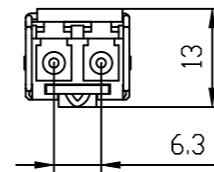

Unten / Bottom

Vorne / Front

Links / Left

Hinten / Back

Oben / Top

Alle Bemessungswerte sind in Millimeter (mm) angegeben.
All dimensions are in millimeters (mm).

SIEMENS

6GK59911AD008FA0_001

Format / Size: DIN A3

Maßstab / Scale: 1:1