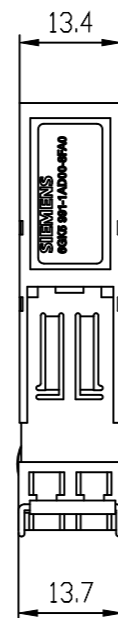

Unten / Bottom

Vorne / Front

Links / Left

Hinten / Back

Oben / Top

Alle Bemessungswerte sind in Millimeter (mm) angegeben.
All dimensions are in millimeters (mm).

SIEMENS

6GK59911AD008FA0_001

Format / Size: DIN A3

Maßstab / Scale: 1:1