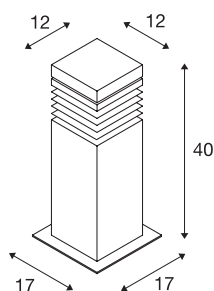

## ARROCK GRANITE 40

borne extérieure, poivre et sel, E27, 15W max, IP44, granite, inox 304

Les lampadaires en granite naturel de la gamme ARROCK GRANITE sont disponibles en deux hauteurs. La sélection spéciale des matériaux fait de chaque luminaire un produit unique. Conçu pour l'extérieur grâce à l'indice de protection IP44. Accessoires disponibles en option : piquet et boîte de connexion pour un raccordement électrique sécurisé dans le pied rectangulaire. Raccordement électrique des deux versions disponibles sur tension secteur 230V.

## INFORMATIONS TECHNIQUES

Réf.	231410
Nombre de douilles	1
Code IP	IP 44
Montage	En saillie
Détails de montage	Sol
Tension nominale primaire	220-240V ~50/60Hz
Classe de protection	I
Puissance en watts	15 W
Coloris	gris
Répartition de l'intensité lumineuse	symétrique
Sortie lumineuse	direct - indirect
Longueur	12 cm
Largeur	12 cm
Hauteur	40 cm
Poids net	10.822 kg
Poids brut	12.068 kg
Page du BIG WHITE	534

## Source Préconisée

1005289	T38 E27 , ampoule LED, blanc, 8 W, 3000 K, IRC90, 240°
---------	--