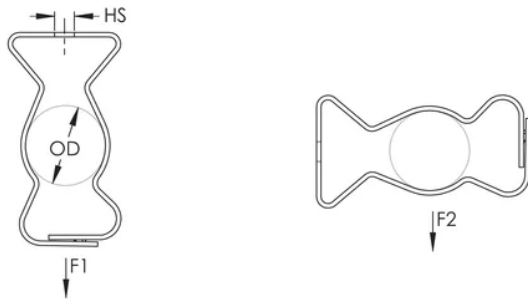

## ATTACHES ENCLIQUETABLE À FERMETURE COMPLÈTE POUR CONDUIT/TUYAU, ACIER RESSORT, 7 MM TROU, LISSE

### CATALOG NUMBER

**20 m**

Les brides de conduits à encliqueter nVent CADDY (série M) constituent une méthode rapide et efficace pour sécuriser les circuits de dérivation des conduits pour les installations électriques. La série M est conçue pour positionner avec cohérence l'application en éliminant le décalage des conduits et en maintenant l'espacement à l'entrée des boîtes électriques. Augmentez l'efficacité de l'installation en utilisant notre gamme complète de conduits pour votre prochain projet électrique.

### CARACTÉRISTIQUES DU PRODUIT

Article Number: 170110

Material: Acier à ressort

Finish: nVent CADDY Armour

Outer Diameter: 35 – 42 mm

Hole Size: 7-mm

Hole Type: Non percée

Static Load 1: 440 N

## DIAGRAMS