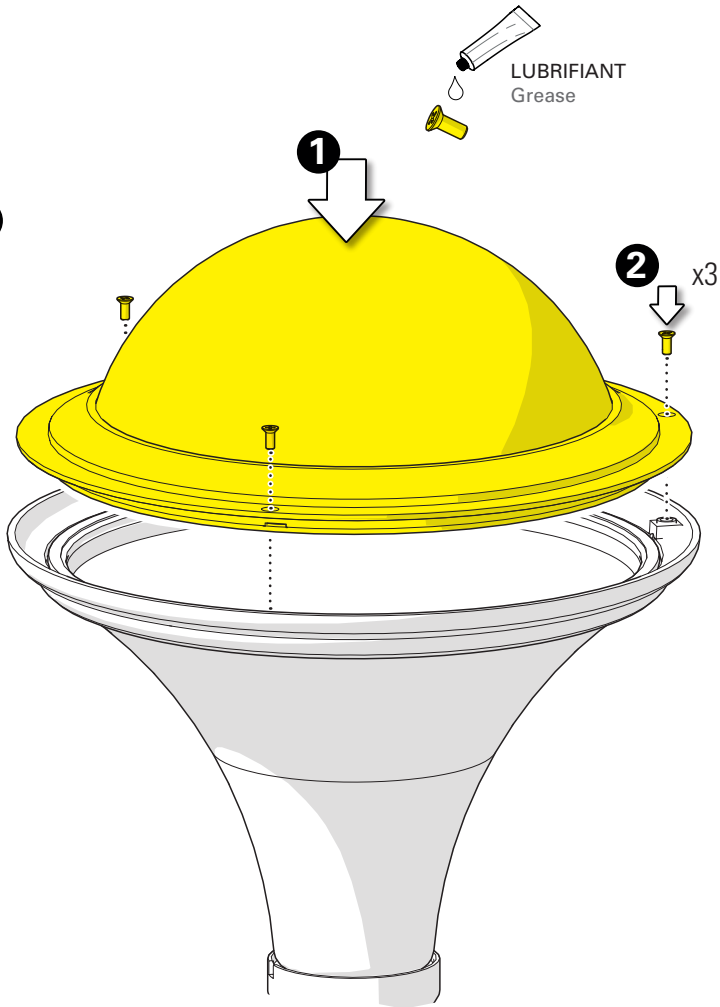

Dallas

Class 1
 E27

x1

x4

x1

x1

x3

x4

x1

x3

x1

931 - FRNDI119004

1 Fixation murale Fix to the wall

fils souples
 flexible wires

Sertir les embouts sur les fils
 Crimp the wire ferrules

fils rigides
 rigid wires

Pas d'embout
 No wire ferrule

2 Raccordement électrique Connect electrical wires

3 Montage du connecteur Put in place connector

4 Montage de la lampe
Install the light bulb

5 Fermeture de la lanterne
Close the luminaire

6 Montage du luminaire & serrage de la vis de blocage
Assemble the luminaire & tighten the locking screw