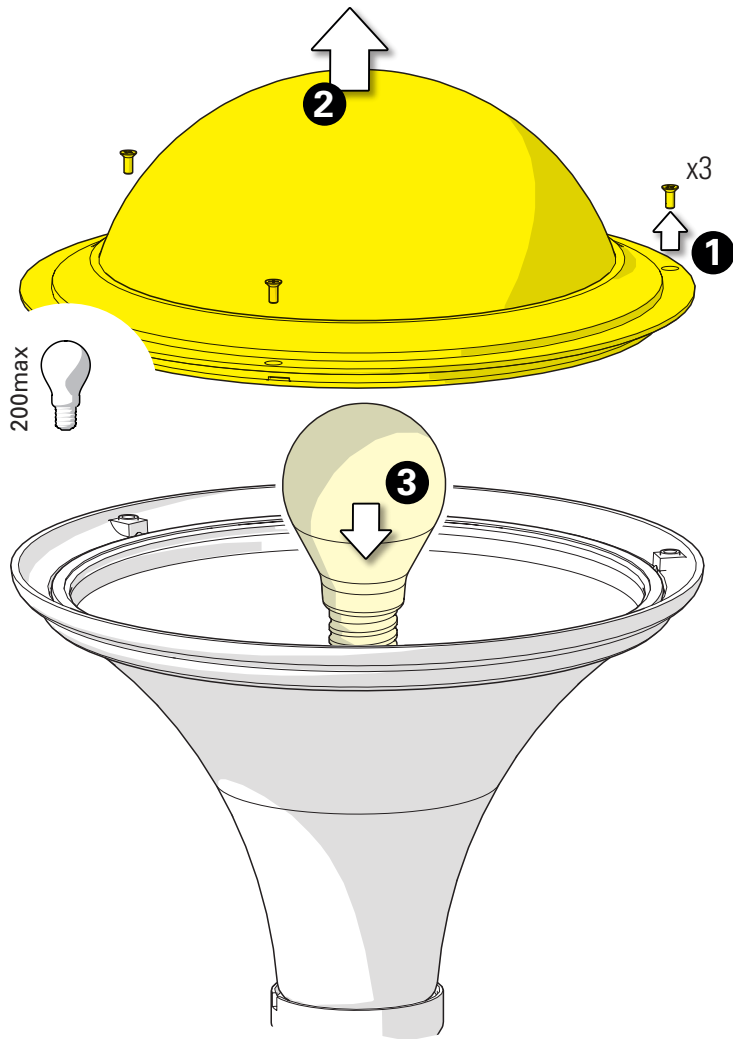

Dallas

Class 1
 E27

x1

x4

x1

x1

x3

x4

x1

x3

x1

931 - FRNDI119004

1 Fixation murale Fix to the wall

fils souples
 flexible wires

Sertir les embouts sur les fils
 Crimp the wire ferrules

fils rigides
 rigid wires

Pas d'embout
 No wire ferrule

2 Raccordement électrique Connect electrical wires

3 Montage du connecteur Put in place connector

4 Montage de la lampe
Install the light bulb

5 Fermeture de la lanterne
Close the luminaire

6 Montage du luminaire & serrage de la vis de blocage
Assemble the luminaire & tighten the locking screw