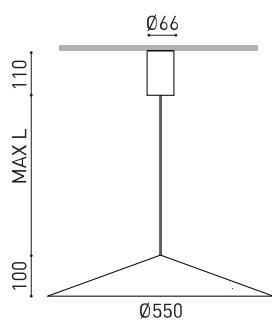

DIMENSIONS

ACCESSOIRES

CORD ACCESSORY

Nom	DUNE 55 BASE 2M DIM DALI 2700K PG
Référence	A4831020PG
Couleur	Gris Silex Texturé - Autres couleurs, veuillez consulter
Couleur de la base	Noir Texturé
RAL	7032
Catégorie	SUSPENSION

Type	LED
Flux lumineux brut	710 lm
Température de couleur	2700 K - Autres K, veuillez consulter
Stabilité chromatique	MacAdam Step 2
Indice de reproduction chromatique	CRI > 90
Puissance	5 W
Courant	150 mA
Efficacité	142 lm/W
Durée de vie de la LED	L90B10 > 55.000h

Étanchéité	IP20
Contrôle sans fil	Veuillez consulter
Longueur du tendeur	Max. 2 m
Tendeur à réglage rapide	Non
Poids	1845 g
Poids avec emballage	2728 g
Dimensions de l'emballage	439 x 384 x 127 mm
Unités par emballage	1
Matériaux	Aluminium / Polycarbonate

DIAGRAMME POLAIRE

DIAGRAMME CONIQUE

1.0	4.60 4.58	E(0°) 160 E(C90) 66.5° 5 E(C0) 66.4° 5
2.0	9.20 9.16	E(0°) 40 E(C90) 66.5° 1 E(C0) 66.4° 1
3.0	13.80 13.73	E(0°) 18 E(C90) 66.5° 1 E(C0) 66.4° 1
4.0	18.40 18.31	E(0°) 10 E(C90) 66.5° 0 E(C0) 66.4° 0
5.0	23.00 22.89	E(0°) 6 E(C90) 66.5° 0 E(C0) 66.4° 0
Distance [m]	Cone Diameter [m]	Illuminance [lx]
— C0 - C180 (Half-value Angle: 132.8°)		
— C90 - C270 (Half-value Angle: 133.0°)		