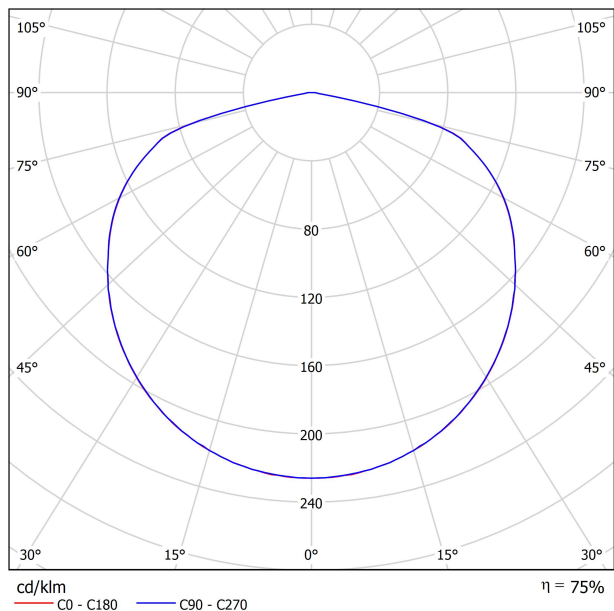

DIAGRAMME POLAIRE

DIAGRAMME CONIQUE

1.0	4.60 4.58	E(0°) 160 E(C90) 66.5° 5 E(C0) 66.4° 5
2.0	9.20 9.16	E(0°) 40 E(C90) 66.5° 1 E(C0) 66.4° 1
3.0	13.80 13.73	E(0°) 18 E(C90) 66.5° 1 E(C0) 66.4° 1
4.0	18.40 18.31	E(0°) 10 E(C90) 66.5° 0 E(C0) 66.4° 0
5.0	23.00 22.89	E(0°) 6 E(C90) 66.5° 0 E(C0) 66.4° 0
Distance [m]	Cone Diameter [m]	Illuminance [lx]
— C0 - C180 (Half-value Angle: 132.8°)		
— C90 - C270 (Half-value Angle: 133.0°)		