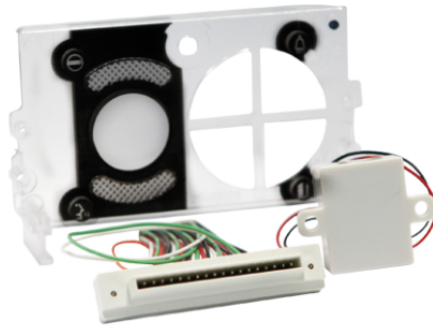

**1250IV****ACC. ASS. GROUPES A/V IKALL SUR PLATINE MONOBLOC**

Accessoire permettant de monter et d'utiliser les modules audio vidéo Ikall art. 4680, 4680C, 4680K, 4680KC, 4681, 4682C, 4682HC, 4682KC, 4682HKC, 4675 et 4673 et autres platines «monobloc». Équipé d'un réducteur de tension pour l'alimentation des ampoules tubulaires en cas d'utilisation avec l'alimentation 1595 ou 1207.

1250IV

ACC. ASS. GROUPES A/V IKALL SUR PLATINE MONOBLOC

COMPATIBILITÉ	
Système audio/vidéo Simplebus 2	Yes
Système audio Simplebus 2	Yes
Système VIP	Yes