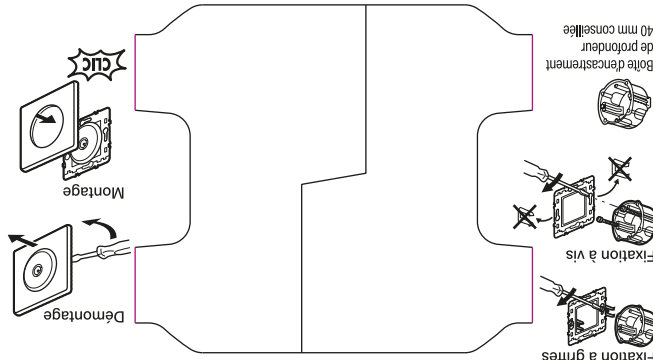

LEGRAND
Pro & Consumer Service
BP 30076 - 87002 Limoges CEDEX FRANCE
www.legrand.fr
Design and Quality by LEGRAND (France)