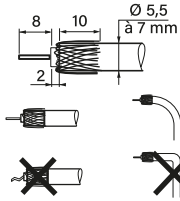

Céliane™

PRISE TV SIMPLE MÂLE COMPLET AVEC PLAQUE Blanc

Utiliser du câble coaxial Ø 5,5 à 7 mm - 75 Ω

FABRIQUÉ EN FRANCE