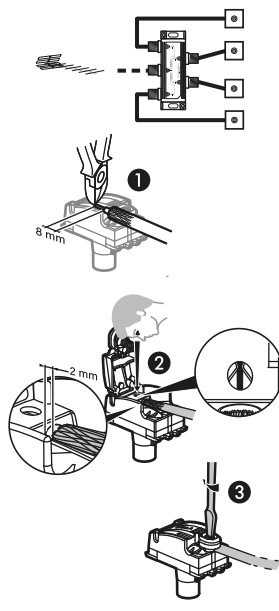

LA05626AA

2 ANS
Garantie légale

FR
Cet appareil se recycle

À DÉPOSER EN MAGASIN

À DÉPOSER EN DÉCHÈTERIE

CE

Emballage Carton Recyclable
21 PAP

CG0382 Made in France