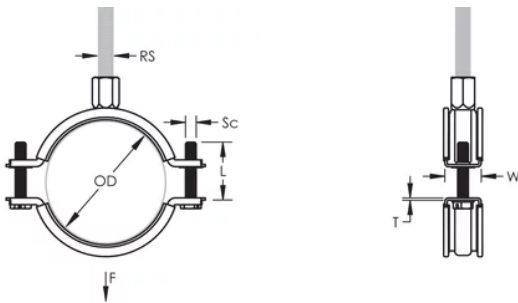

### FEATURES

Les rebords relevés sur le collier évitent que l'isolant se détache pendant l'installation

Une rondelle en plastique évite que les vis ne tombent pendant l'installation

Les vis ont une tête multi-fonction compatible avec embouts de vissage plat, cruciforme et douille hexagonale

### CARACTÉRISTIQUES DU PRODUIT

Article Number: 586003

Material: Steel; EPDM-SBR Rubber

Finish: Électrozingué

Color: Noir

Temperature: -50 à 110-°C

Outer Diameter: 19 – 25 mm

Pipe Size: 1/2-po

NB/DN: 15

Rod Size: M8;M10

Width: 20-mm

Épaisseur: 1 mm

Screw Diameter: M6

Screw Length: 22-mm

Static Load: 1000 N

## DIAGRAMS

---