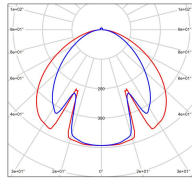

## Données techniques

Tension nominale	230V AC
Plage de tension d'entrée	100 - 240 V AC
Driver output	700mA
Alimentation output	-
Classe	1
IP	65
IK	-
Diffuseur	PMMA opale
Paralume	-
Source	Module LED intégré
Température de couleur réelle	3000°K warm white
Flux total sortant	4435 lm
Consommation totale	36 W
Classe énergétique	C (Source LED)
Efficacité lumineuse	123
IRC	73
SDCM	-
Espacement conseillé	16 m
(PMR Emoy - 20 lux)	
Hauteur de placement	5 m
Largeur du placement	5 m
Optique	-
Dimmable	Non
Ta	-
Durée de vie LED	50000 h (L90/B50)
Plage de température ambiante	-10 ~50°C
UGR	-
ULR	-
Groupe de risque photobiologique	Non
Distorsion harmonique THDI	-
Fixation	Oui
Détection	Non
Avec prise IP55	Non

## *Données logistiques*

Dimensions du modèle	H.883 L.452 P.720
Poids net	0.000 Kg
Poids brut	0.000 Kg
Dimensions colis 1	H.790 L.610 P.500