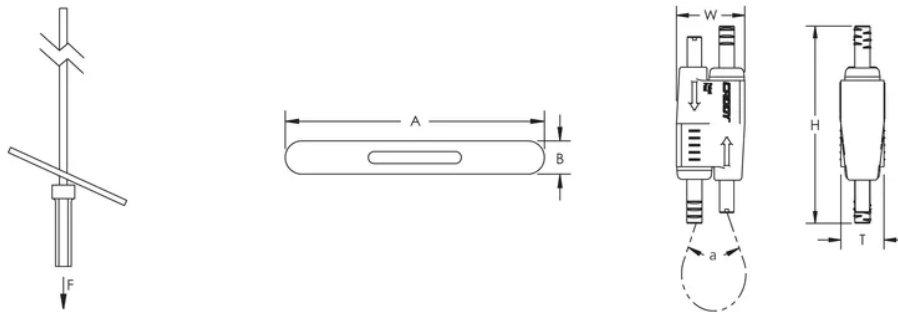

Se fixe dans les trous des éléments de la structure du bâtiment ou de l'installation

Conçu pour la fixation de luminaires

Également disponible en version Y, comprenant une double bascule

CARACTÉRISTIQUES DU PRODUIT

Article Number: 196526

Material: Steel; Zinc Alloy; Polypropylene

Finish: Électrozingué

Static Load Safety Factor: 5:1

Complies With: SMACNA HVAC-DCS

Wire Rope Diameter: 1,5-mm

Wire Rope Length: 10 m

A: 39-mm

B: 5-mm

Static Load: 195 N

Height: 55-mm

Width: 19-mm

Épaisseur: 12,5-mm

Angle: 90 ° max

DIAGRAMS

AVERTISSEMENT