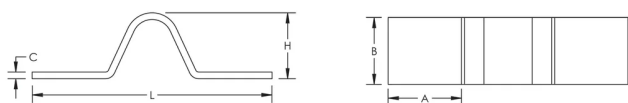

A: 100-mm

B: 100-mm

C: 10-mm

Unit Weight: 3,06-kg

2 Bar Current Coefficient: 1,6

ADDITIONAL PRODUCT DETAILS

Lorsqu'elles sont utilisées en parallèle, les deux dérivations doivent être espacées d'une distance minimale égale à l'épaisseur de la dérivation pour permettre le refroidissement à l'air.

DIAGRAMS

AVERTISSEMENT

Les produits nVent doivent être installés et utilisés conformément aux consignes figurant dans les fiches d'instructions et les documents de formation des produits nVent. Les fiches d'instructions sont disponibles à l'adresse suivante: www.nvent.com et auprès de votre représentant du service client nVent. Une mauvaise installation, une utilisation incorrecte, une application erronée ou toute autre forme de non-respect scrupuleux des instructions et avertissements de nVent peuvent entraîner un dysfonctionnement du produit, des dommages matériels, des lésions corporelles graves et le décès et/ou annuler votre garantie.

Amérique du Nord

+1.800.753.9221

Option 1 – Customer Care

Option 2 – Technical Support

Europe

Netherlands:

+31 800-0200135

France:

+33 800 901 793

Europe

Germany:

800 1890272

Other Countries:

+31 13 5835404