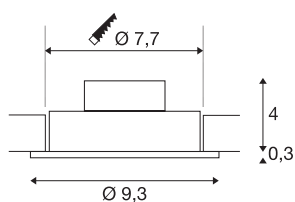

NEW TRIA 77

encastré de plafond intérieur, simple, rond, alu brossé, LED, 8W, 3000K, clips ressorts

Le NEW TRIA 1 SET innovant séduit par sa simplicité et son efficacité. Disponible en noir mat, blanc ou aluminium brossé, il peut être choisi de forme ronde ou carrée. Équipé d'une puissante COB LED blanc chaud et d'une alimentation LED, ce kit répond à toutes les exigences en matière d'éclairage général. Son faisceau lumineux est inclinable à 38°. Le raccordement électrique s'effectue sur la tension secteur 230V. Ce luminaire comprend des modules à LED intégrés.

INFORMATIONS TECHNIQUES

Réf.	113906
Code IP	IP 20
Montage	Encastrément
Détails de montage	Plafond
Tension nominale primaire	220-240V ~50/60Hz
Courant / tension secondaire	350 mA
Classe de protection	II
Puissance en watts	8 W
Température ambiante minimale	-20 °C
Température ambiante maximale	40 °C
Hauteur du courant d'appel	11 A
Durée du courant d'appel	20 µs
Effet stroboscopique (SVM)	0.02
Lumen	700 lm
Température de couleur	3000 Kelvin
Angle de rayonnement	38 °
Coloris	alu
IRC	80
Données LXXBXX	L70B50
Durée de vie	40000 h
Sortie lumineuse	directement
Hauteur	3.5 cm

Source Lumineuse

916451	
--------	---

Diamètre	9.3 cm
Poids net	0.219 kg
Poids brut	0.269 kg
Forme de découpe	rond
Profondeur d'encastrement	4 cm
Diamètre d'encastrement	7.7 cm
Page du BIG WHITE	362