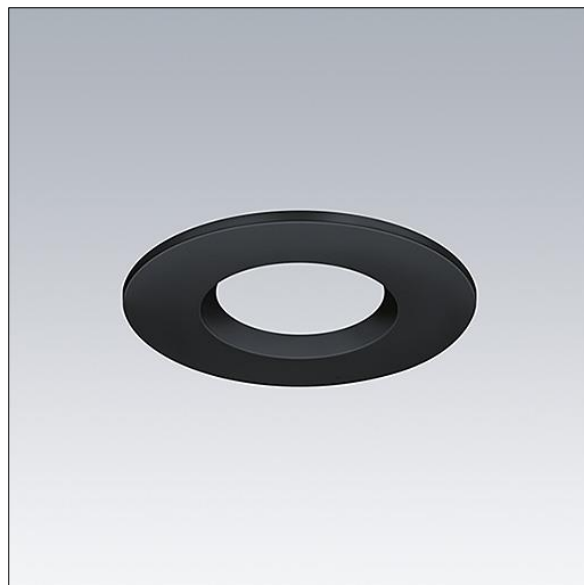

## Chalice 74

96631511 CHAL 74 TRIM BKM

THORN

### Chalice 74

Collerette IP65. Matériau : aluminium injecté, finition noir mat.

Poids : 0,04 kg

TE\_FRED\_F\_70\_ring\_BK.jpg

Toutes les valeurs marquées d'un \* sont des valeurs nominales. Sauf indication contraire, les valeurs sont applicables pour une température ambiante de 25 °C.