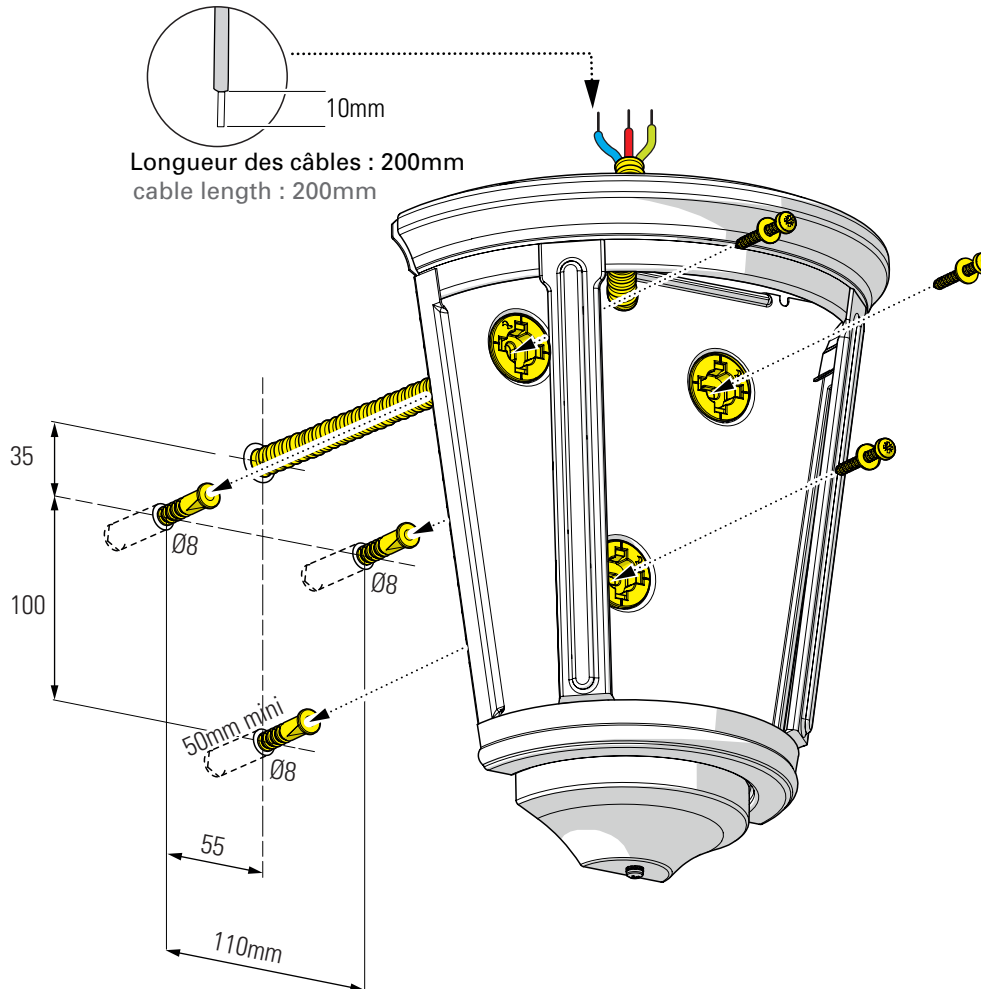

1 Préparation de la cage Prepare the cage

2 Fixation murale Fix to the wall

3 Installation réflecteur & verre Put in place reflector and glass

4 Installation de l'appareillage
install the connection plate

5 Raccordement électrique
Connect electrical wires

6 Montage du chapiteau
Assemble the dome