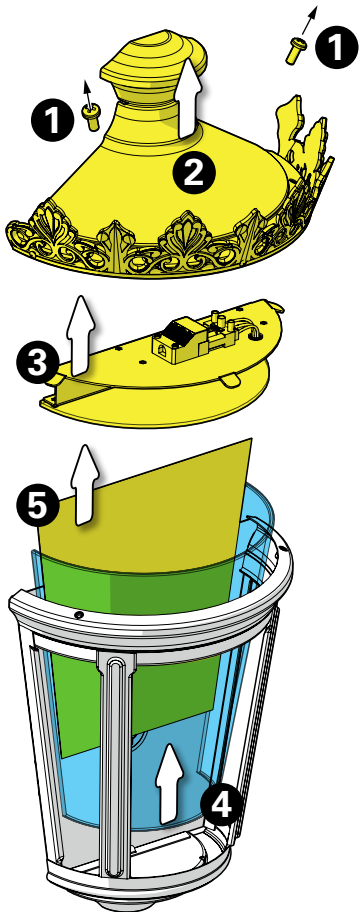

1 Préparation de la cage Prepare the cage

2 Fixation murale Fix to the wall

3 Installation réflecteur & verre Put in place reflector and glass

4 Installation de l'appareillage
install the connection plate

5 Raccordement électrique
Connect electrical wires

6 Montage du chapiteau
Assemble the dome