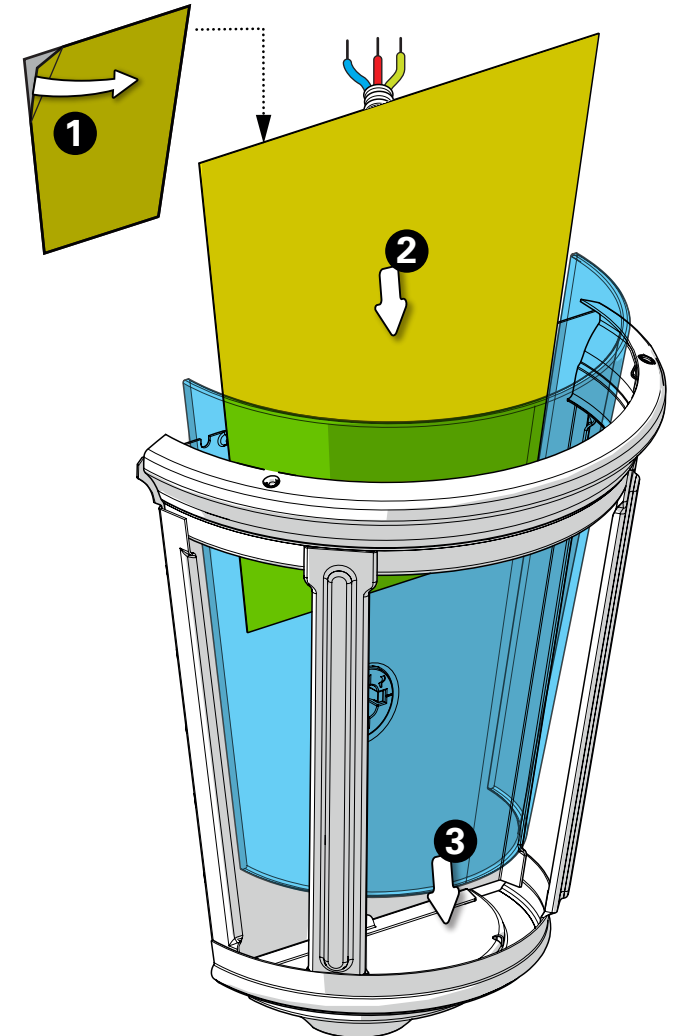

1 Préparation de la cage Prepare the cage

2 Fixation murale Fix to the wall

3 Installation réflecteur & verre Put in place reflector and glass

4 Installation de l'appareillage
install the connection plate

5 Raccordement électrique
Connect electrical wires

6 Montage du chapiteau
Assemble the dome