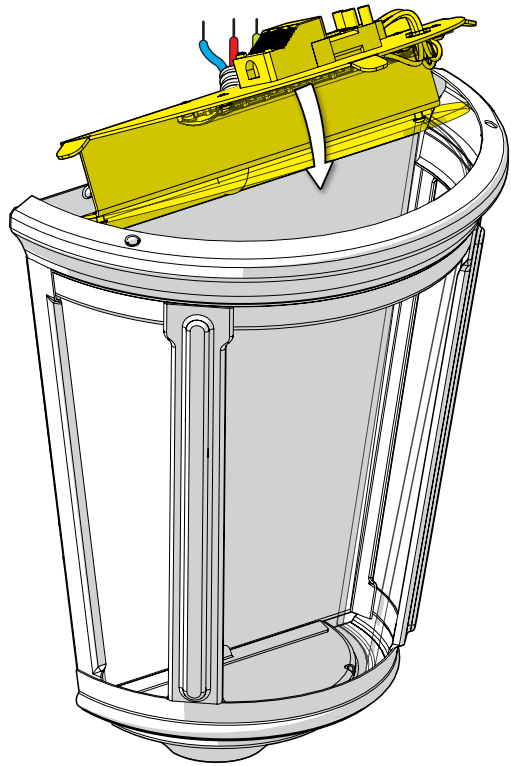

1 Préparation de la cage Prepare the cage

2 Fixation murale Fix to the wall

3 Installation réflecteur & verre Put in place reflector and glass

4 Installation de l'appareillage
install the connection plate

5 Raccordement électrique
Connect electrical wires

6 Montage du chapiteau
Assemble the dome