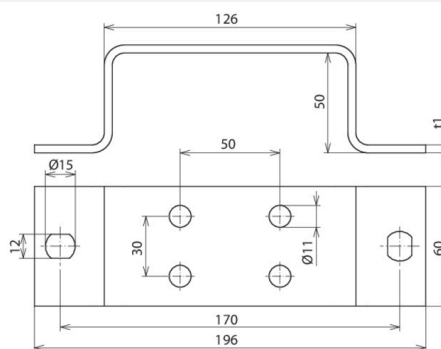

## ES 2X2 ASB11 V2A (472 109)

Illustrations sans engagement

Type	ES 2X2 ASB11 V2A
Référence	472 109
Matériau	INOX
Section	300 mm <sup>2</sup>
Alésages de raccordement Ø	11 mm
Dimensions (l x l x p1)	196 x 60 x 5 mm
Fixation	[2x] 12 x 15 mm
Normes	NF EN 62561-1
Poids	604 g
Numéro tarifaire (Nomenclature Combinée EU)	85389099
GTIN (Numéro EAN)	4013364074477
UC	1 pièce(s)

\*) Pour l'affectation exacte, voir le certificat d'essai.

Pour l'intégration des progrès de la technique, nous réservons la possibilité d'effectuer des modifications de forme, de caractéristique et des dimensions, poids et matériaux. Les illustrations sont données sans engagement.