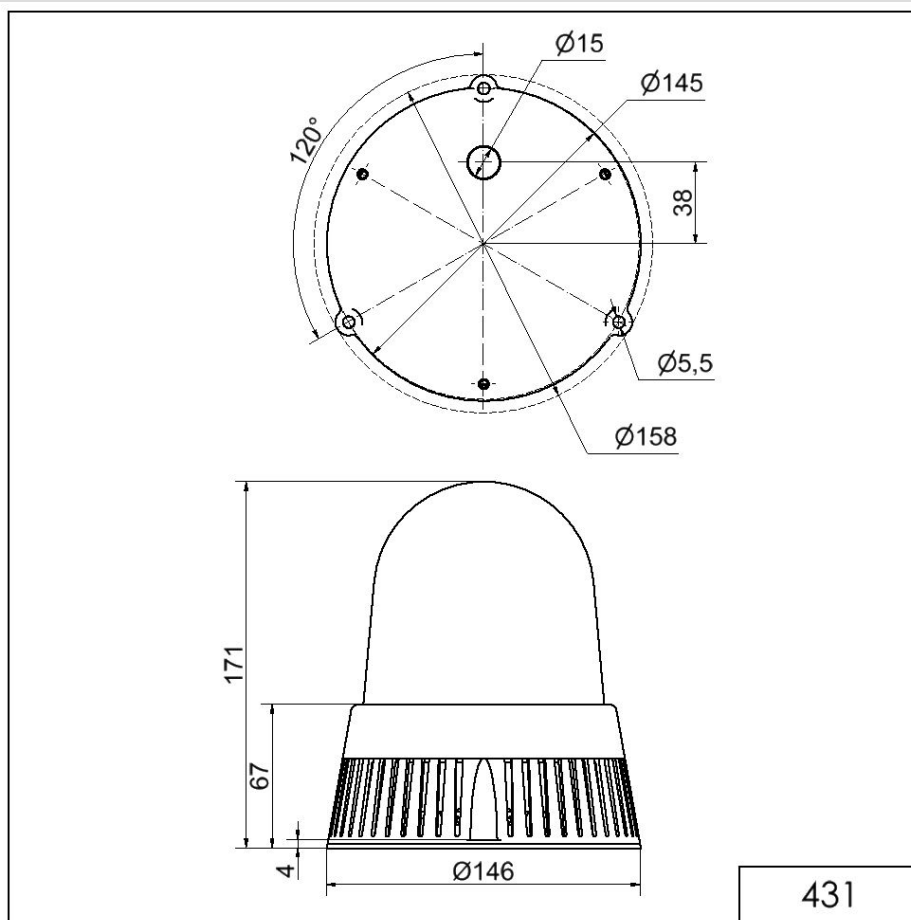

Midi / LED/Flash/EVS/Multi-t. sounder 431

Sirène DEL BM 32 sons 24VAC/DC GN

DESSIN

431

! Pour plus d'informations sur l'installation et le montage, reportez-vous au guide d'utilisation approprié sur www.werma.com. Cette copie imprimée est pour information seulement et est sujette à modification.