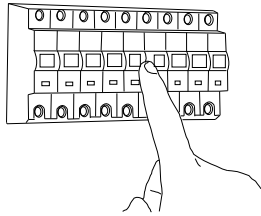

Cavo positivo: normalmente marrone o rosso  
Cavo neutro: normalmente blu o nero  
Cavo terra: normalmente verde o giallo

**FR**

LIRE ATTENTIVEMENT LES INSTRUCTIONS  
AVANT DE COMMENCER LE MONTAGE

Phase: Normalement Brun / Rouge  
Neutre: Normalement Bleu / Noir  
Terre: Normalement Vert / Jaune

**DE**

LESEN SIE BITTE DIE ANWEISUNGEN  
SORGFÄLTIG DURCH, BEVOR SIE MIT DEM  
ZUSAMMENBAUEN BEGINNEN

Phase: Normalerweise Braun / Rot  
Nulleiter: Normalerweise Blau / Schwarz  
Erde: Normalerweise Grün / Gelb

**FOR WALL USE ONLY**  
Usage mural uniquement  
Solo per uso a parete  
Nur zur Verwendung als Wandleuchte

1

**TURN OFF POWER**  
 Couper Le Courant! /  
 Spegner La Corrente! /  
 Strom Abshalten!

2

3

4