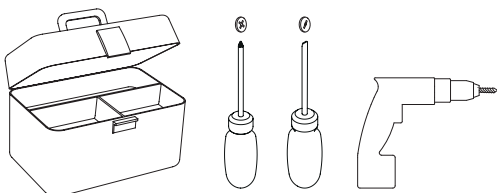

FOR WALL USE ONLY
Usage mural uniquement
Solo per uso a parete
Nur zur Verwendung als Wandleuchte