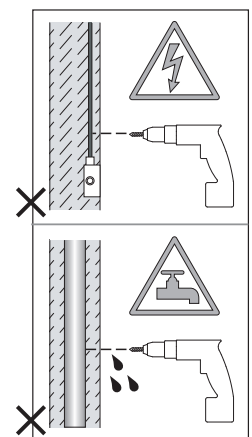

Cavo positivo: normalmente marrone o rosso  
Cavo neutro: normalmente blu o nero  
Cavo terra: normalmente verde o giallo

**FR**

LIRE ATTENTIVEMENT LES INSTRUCTIONS  
AVANT DE COMMENCER LE MONTAGE

Phase: Normalement Brun / Rouge  
Neutre: Normalement Bleu / Noir  
Terre: Normalement Vert / Jaune

**DE**

LESEN SIE BITTE DIE ANWEISUNGEN  
SORGFÄLTIG DURCH, BEVOR SIE MIT DEM  
ZUSAMMENBAUEN BEGINNEN

Phase: Normalerweise Braun / Rot  
Nulleiter: Normalerweise Blau / Schwarz  
Erde: Normalerweise Grün / Gelb