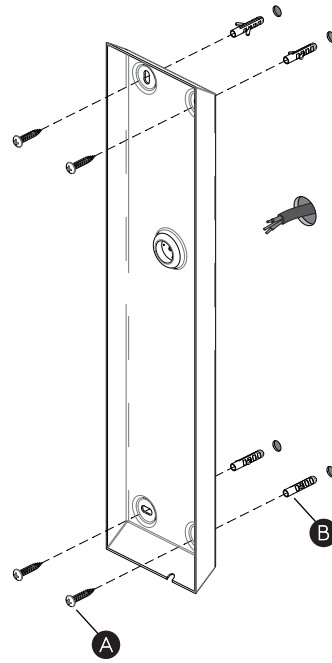

Cavo positivo: normalmente marrone o rosso  
Cavo neutro: normalmente blu o nero  
Cavo terra: normalmente verde o giallo

**FR**

LIRE ATTENTIVEMENT LES INSTRUCTIONS  
AVANT DE COMMENCER LE MONTAGE

Phase: Normalement Brun / Rouge  
Neutre: Normalement Bleu / Noir  
Terre: Normalement Vert / Jaune

**FOR WALL USE ONLY**  
Usage mural uniquement  
Solo per uso a parete  
Nur zur Verwendung als Wandleuchte

1

**TURN OFF POWER**  
 Couper Le Courant! /  
 Spegner La Corrente! /  
 Strom Abshalten!

2

3

4