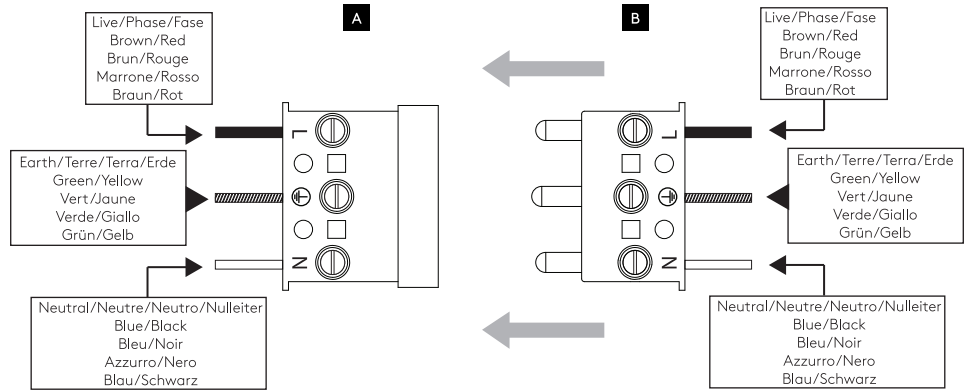

**GB**

PLEASE READ THE INSTRUCTIONS CAREFULLY  
BEFORE COMMENCING ASSEMBLY

Live: Normally Brown / Red  
Neutral: Normally Blue / Black  
Earth: Normally Green / Yellow

**IT**

LEGGERE ATTENTAMENTE LE ISTRUZIONI  
PRIMA DI COMINCIARE L'ASSEMBLAGGIO

Cavo positivo: normalmente marrone o rosso  
Cavo neutro: normalmente blu o nero  
Cavo terra: normalmente verde o giallo

**FR**

LIRE ATTENTIVEMENT LES INSTRUCTIONS  
AVANT DE COMMENCER LE MONTAGE

Phase: Normalement Brun / Rouge  
Neutre: Normalement Bleu / Noir  
Terre: Normalement Vert / Jaune

**DE**

LESEN SIE BITTE DIE ANWEISUNGEN  
SORGFÄLTIG DURCH, BEVOR SIE MIT DEM  
ZUSAMMENBAUEN BEGINNEN

Phase: Normalerweise Braun / Rot  
Nulleiter: Normalerweise Blau / Schwarz  
Erde: Normalerweise Grün / Gelb

**FOR WALL USE ONLY**  
Usage mural uniquement  
Solo per uso a parete  
Nur zur Verwendung als Wandleuchte

1

**TURN OFF POWER**  
 Couper Le Courant! /  
 Spegner La Corrente! /  
 Strom Abshalten!

2

3

4