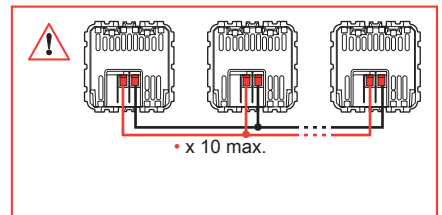

	100 - 240 V~
	50 / 60 Hz
	100 ms
	• 500 mA max.
	2 x 2,5 mm ²
	-5°C / +35°C
	PIR
	• 1000 lux
	• 12 min.
	8 m - 120°

4 126 02
0 047 04

• x 10 max.

• x 10 max.

• x 10 max.

• Le temps réglé sur la minuterie et sur tous les détecteurs doit être égal ($\pm 10\%$)

=

Auto ON/OFF

• LED détection/localisation

• 0,5 min. • 12 min.

• 5 lux • 1000 lux

Consignes de sécurité

Ce produit doit être installé conformément aux règles d'installation et de préférence par un électricien qualifié. Une installation incorrecte et/ou une utilisation incorrecte peuvent entraîner des risques de choc électrique ou d'incendie. Avant d'effectuer l'installation, lire la notice, tenir compte du lieu de montage spécifique au produit.