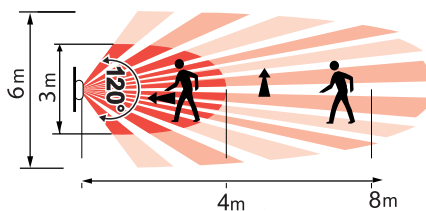

	100 - 240 V~
	50 / 60 Hz
	100 ms
	• 500 mA max.
	2 x 2,5 mm ²
	-5°C / +35°C
	PIR
	• 1000 lux
	• 12 min.
	8 m - 120°

4 126 02
0 047 04

• x 10 max.

• x 10 max.

• x 10 max.

• Le temps réglé sur la minuterie et sur tous les détecteurs doit être égal ($\pm 10\%$)

=

Auto ON/OFF

• LED détection/localisation

• 0,5 min. • 12 min.

• 5 lux • 1000 lux

Consignes de sécurité

Ce produit doit être installé conformément aux règles d'installation et de préférence par un électricien qualifié. Une installation incorrecte et/ou une utilisation incorrecte peuvent entraîner des risques de choc électrique ou d'incendie. Avant d'effectuer l'installation, lire la notice, tenir compte du lieu de montage spécifique au produit.