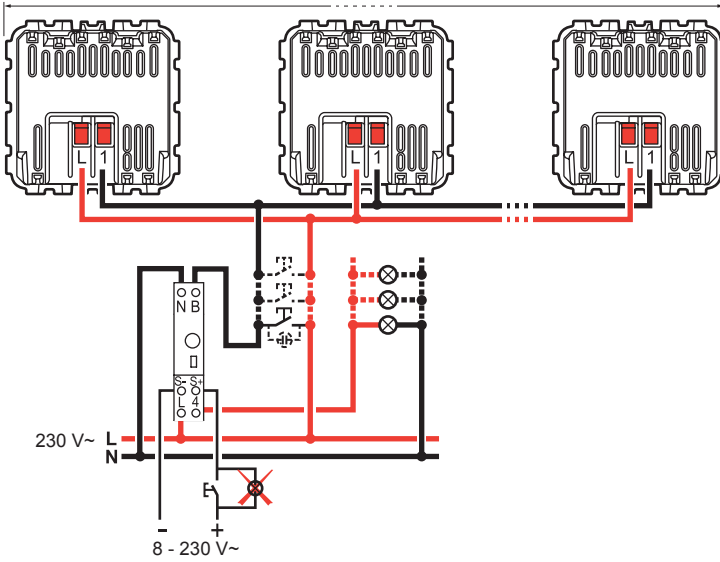

	100 - 240 V~
	50 / 60 Hz
	100 ms
	• 500 mA max.
	2 x 2,5 mm ²
	-5°C / +35°C
	PIR
	• 1000 lux
	• 12 min.
	8 m - 120°

4 126 02
0 047 04

• x 10 max.

• x 10 max.

• x 10 max.

• Le temps réglé sur la minuterie et sur tous les détecteurs doit être égal ($\pm 10\%$)

=

Auto ON/OFF

• LED détection/localisation

• 0,5 min. • 12 min.

• 5 lux • 1000 lux

Consignes de sécurité

Ce produit doit être installé conformément aux règles d'installation et de préférence par un électricien qualifié. Une installation incorrecte et/ou une utilisation incorrecte peuvent entraîner des risques de choc électrique ou d'incendie. Avant d'effectuer l'installation, lire la notice, tenir compte du lieu de montage spécifique au produit.