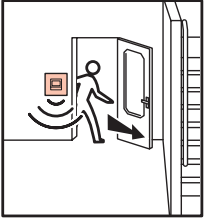

=

Auto ON/OFF

• LED détection/localisation

• 0,5 min. • 12 min.

• 5 lux • 1000 lux

Consignes de sécurité

Ce produit doit être installé conformément aux règles d'installation et de préférence par un électricien qualifié. Une installation incorrecte et/ou une utilisation incorrecte peuvent entraîner des risques de choc électrique ou d'incendie. Avant d'effectuer l'installation, lire la notice, tenir compte du lieu de montage spécifique au produit.