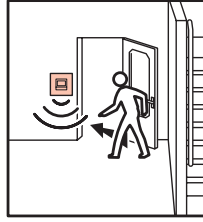

=

Auto ON/OFF

• LED détection/localisation

• 0,5 min. • 12 min.

• 5 lux • 1000 lux

Consignes de sécurité

Ce produit doit être installé conformément aux règles d'installation et de préférence par un électricien qualifié. Une installation incorrecte et/ou une utilisation incorrecte peuvent entraîner des risques de choc électrique ou d'incendie. Avant d'effectuer l'installation, lire la notice, tenir compte du lieu de montage spécifique au produit.