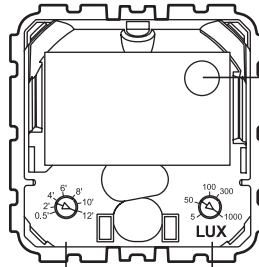

	100 - 240 V~
	50 / 60 Hz
	100 ms
	• 500 mA max.
	2 x 2,5 mm ²
	-5°C / +35°C
	PIR
	• 1000 lux
	• 12 min.
	8 m - 120°

4 126 02
0 047 04

• x 10 max.

• x 10 max.

• x 10 max.

• Le temps réglé sur la minuterie et sur tous les détecteurs doit être égal ($\pm 10\%$)

=

Auto ON/OFF

• LED détection/localisation

• 0,5 min. • 12 min.

• 5 lux • 1000 lux

Consignes de sécurité

Ce produit doit être installé conformément aux règles d'installation et de préférence par un électricien qualifié. Une installation incorrecte et/ou une utilisation incorrecte peuvent entraîner des risques de choc électrique ou d'incendie. Avant d'effectuer l'installation, lire la notice, tenir compte du lieu de montage spécifique au produit.