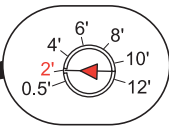

	100 - 240 V~
	50 / 60 Hz
	100 ms
	• 500 mA max.
	2 x 2,5 mm ²
	-5°C / +35°C
	PIR
	• 1000 lux
	• 12 min.
	8 m - 120°

4 126 02
0 047 04

• x 10 max.

• x 10 max.

• x 10 max.

• Le temps réglé sur la minuterie et sur tous les détecteurs doit être égal ($\pm 10\%$)