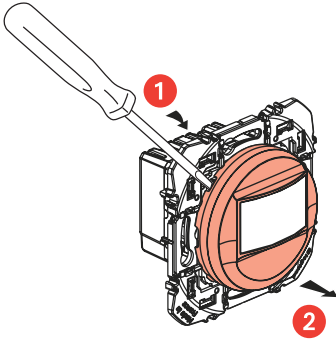

	100 - 240 V~
	50 / 60 Hz
	100 ms
	• 500 mA max.
	2 x 2,5 mm ²
	-5°C / +35°C
	PIR
	• 1000 lux
	• 12 min.
	8 m - 120°

4 126 02
0 047 04

• x 10 max.

• x 10 max.

• x 10 max.

• Le temps réglé sur la minuterie et sur tous les détecteurs doit être égal ($\pm 10\%$)

=

Auto ON/OFF

• LED détection/localisation

• 0,5 min. • 12 min.

• 5 lux • 1000 lux

Consignes de sécurité

Ce produit doit être installé conformément aux règles d'installation et de préférence par un électricien qualifié. Une installation incorrecte et/ou une utilisation incorrecte peuvent entraîner des risques de choc électrique ou d'incendie. Avant d'effectuer l'installation, lire la notice, tenir compte du lieu de montage spécifique au produit.