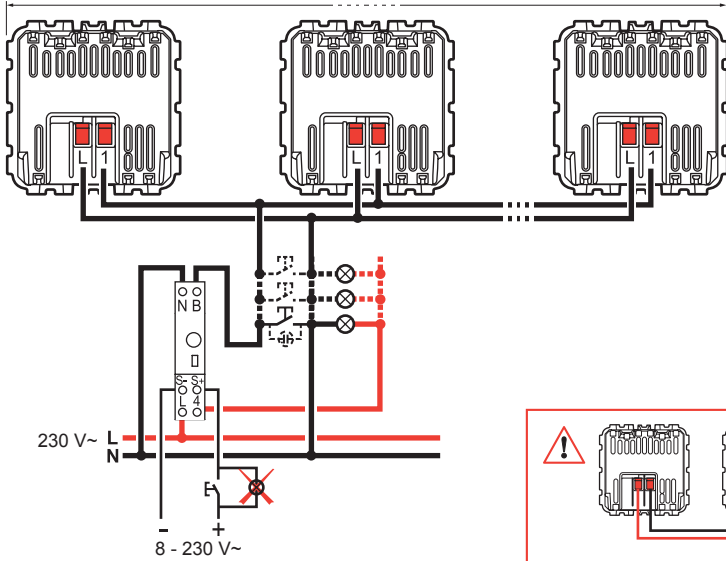

	100 - 240 V~
	50 / 60 Hz
	100 ms
	• 500 mA max.
	2 x 2,5 mm ²
	-5°C / +35°C
	PIR
	• 1000 lux
	• 12 min.
	8 m - 120°

4 126 02
0 047 04

• x 10 max.

• x 10 max.

• x 10 max.

• Le temps réglé sur la minuterie et sur tous les détecteurs doit être égal ($\pm 10\%$)

=

Auto ON/OFF

• LED détection/localisation

• 0,5 min. • 12 min.

• 5 lux • 1000 lux

Consignes de sécurité

Ce produit doit être installé conformément aux règles d'installation et de préférence par un électricien qualifié. Une installation incorrecte et/ou une utilisation incorrecte peuvent entraîner des risques de choc électrique ou d'incendie. Avant d'effectuer l'installation, lire la notice, tenir compte du lieu de montage spécifique au produit.