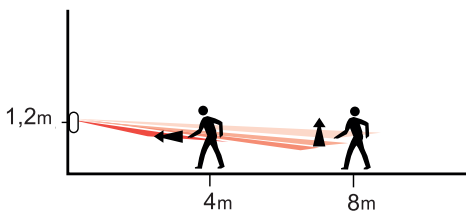

	100 - 240 V~
	50 / 60 Hz
	100 ms
	• 500 mA max.
	2 x 2,5 mm ²
	-5°C / +35°C
	PIR
	• 1000 lux
	• 12 min.
	8 m - 120°

4 126 02
0 047 04

• x 10 max.

• x 10 max.

• x 10 max.

• Le temps réglé sur la minuterie et sur tous les détecteurs doit être égal ($\pm 10\%$)

=

Auto ON/OFF

• LED détection/localisation

• 0,5 min. • 12 min.

• 5 lux • 1000 lux

Consignes de sécurité

Ce produit doit être installé conformément aux règles d'installation et de préférence par un électricien qualifié. Une installation incorrecte et/ou une utilisation incorrecte peuvent entraîner des risques de choc électrique ou d'incendie. Avant d'effectuer l'installation, lire la notice, tenir compte du lieu de montage spécifique au produit.