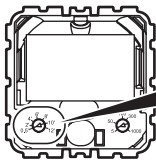

	100 - 240 V~
	50 / 60 Hz
	100 ms
	• 500 mA max.
	2 x 2,5 mm ²
	-5°C / +35°C
	PIR
	• 1000 lux
	• 12 min.
	8 m - 120°

4 126 02
0 047 04

• x 10 max.

• x 10 max.

• x 10 max.

• Le temps réglé sur la minuterie et sur tous les détecteurs doit être égal ($\pm 10\%$)

=

Auto ON/OFF

• LED détection/localisation

• 0,5 min. • 12 min.

• 5 lux • 1000 lux

Consignes de sécurité

Ce produit doit être installé conformément aux règles d'installation et de préférence par un électricien qualifié. Une installation incorrecte et/ou une utilisation incorrecte peuvent entraîner des risques de choc électrique ou d'incendie. Avant d'effectuer l'installation, lire la notice, tenir compte du lieu de montage spécifique au produit.