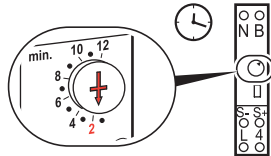

	100 - 240 V~
	50 / 60 Hz
	100 ms
	• 500 mA max.
	2 x 2,5 mm ²
	-5°C / +35°C
	PIR
	• 1000 lux
	• 12 min.
	8 m - 120°

4 126 02
0 047 04

• x 10 max.

• x 10 max.

• x 10 max.

• Le temps réglé sur la minuterie et sur tous les détecteurs doit être égal ($\pm 10\%$)

=

Auto ON/OFF

• LED détection/localisation

• 0,5 min. • 12 min.

• 5 lux • 1000 lux

Consignes de sécurité

Ce produit doit être installé conformément aux règles d'installation et de préférence par un électricien qualifié. Une installation incorrecte et/ou une utilisation incorrecte peuvent entraîner des risques de choc électrique ou d'incendie. Avant d'effectuer l'installation, lire la notice, tenir compte du lieu de montage spécifique au produit.