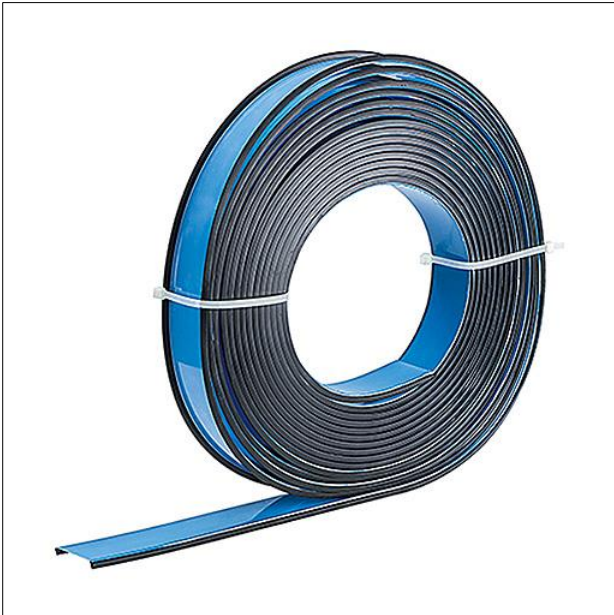

Optique

Vasque avec trous BWS, deux caches en tôle comme embouts et 2 vis. Optique en Polycarbonate (PC) conforme à la NORME, classifié TP(a) pour SLOTLIGHT infinity opale/diffus avec joint d'ombre noir. Dimensions : 1900 x 65 x 1 mm poids : 0,37 kg

ZS_SLI_F_Rolle.jpg