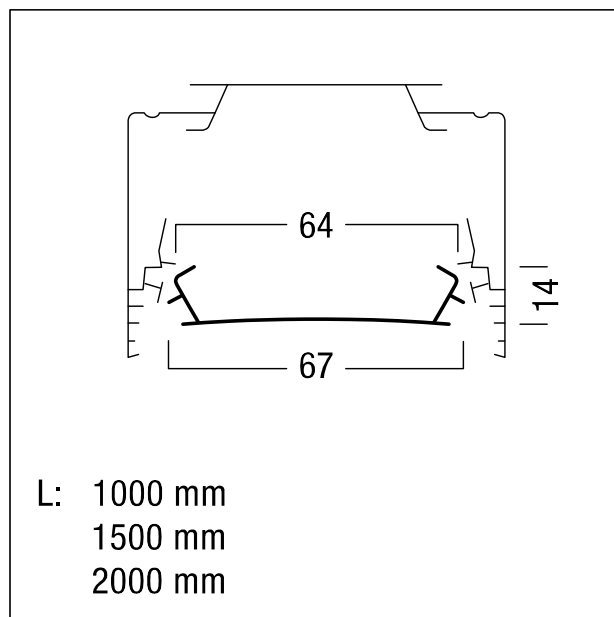

Couvercle

Cache de = 2000 mm pour un aspect homogène des chemins lumineux interrompus de couleur argent en matière plastique.
Dimensions : 2000 x 67 x 14 mm. Poids : 0,27 kg.

ZS_TRS_F_Abdeckstreifen_SL.jpg