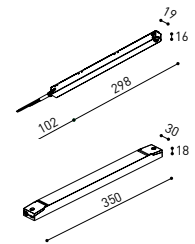

POWER (W)	CABLE SECTION (mm²)	CABLE LENGTH (m)			
		5	10	20	30
100	0,75	50	50	X	X
	1,5	50	50	40	25
150	0,75	40	15	X	X
	1,5	50	40	20	X

	P	V	D
CONSTANT VOLTAGE LED POWER SUPPLY 0434-01-61*	100W	48V	298 x 16 x 19 mm
0434-01-62	150W	48V	350 x 30 x 18 mm

220 V -
240

*To be installed inside the track.