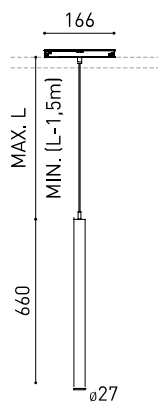

## DIMENSIONS

## ACCESSOIRES

CORD ACCESSORY

TRACK 48V OPTIONS

Nom	STICK 66 48V 2M 46° 2700K WT
Référence	A4090130WT
Couleur	Blanc Texturé
RAL	9016
Catégorie	TRACKLIGHTS

## LUMINAIRE | DONNÉS PHOTOMÉTRIQUES

Driver	Inclus
Valeurs de puissance du système	6,22 W
Tension	48Vdc
Variation d'intensité	Non Dim
Classe d'isolation électrique	II

## LUMINAIRE | DONNÉS ÉLECTRIQUES

Étanchéité	IP20
Contrôle sans fil	Veillez consulter
Longueur du tendeur	Max. 2 m
Type de rail	Track 48V
Poids	505 g
Poids avec emballage	725 g
Dimensions de l'emballage	740 x 135 x 78 mm
Unités par emballage	1
Matériaux	Aluminium / Acrylonitrile Butadiène Styrène / Polycarbonate