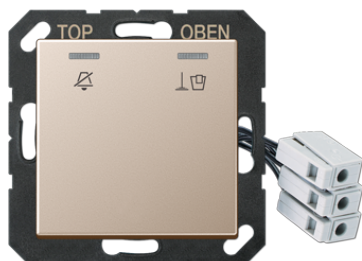

Fiche technique produit

Enjoliveur hôtel avec dispositif LED 24 V, extérieur

Numéro de référence

A CU KO5 M 24 CH

Enjoliveur hôtel avec dispositif LED 24 V, extérieur

(avec support de fixation à vis)
avec lampe LED rouge et vert
avec voyant crayon et symboles "Ne pas déranger" et "Faire le ménage"
Le poste extérieur signale l'état du poste intérieur.

Thermoplastique (résistant aux chocs) laqué

Couleur:
Champagne

Matériaux:
thermoplastique laqué