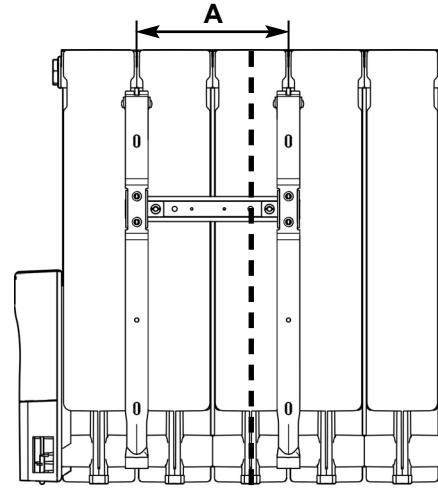

40023193

Instructions de montage originales
31/08/21 PVA

	L (mm)	A (mm)	B (mm)	C (mm)
500 W	472	200	100	100
750 W	472	200	100	100
1000 W	572	200	150	50
1250 W	772	400	250	150
1500 W	872	400	200	200
2000 W	1172	800	450	350