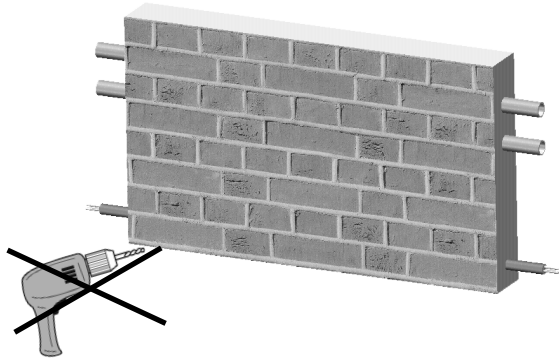

40023193

Instructions de montage originales
31/08/21 PVA

	L (mm)	A (mm)	B (mm)	C (mm)
500 W	472	200	100	100
750 W	472	200	100	100
1000 W	572	200	150	50
1250 W	772	400	250	150
1500 W	872	400	200	200
2000 W	1172	800	450	350