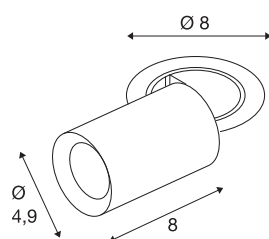

### INFORMATIONS TECHNIQUES

Réf.	1006867
Nombre de sorties lumineuses différentes	1
Orientable ou inclinable	rotatif et pivotant
Montage	Encastrement
Détails de montage	Plafond
Courant / tension secondaire	200 mA
Classe de protection	III
Puissance en watts	7 W
Température ambiante minimale	-20 °C
Température ambiante maximale	40 °C
Lumen	640 lm
Température de couleur	2700 Kelvin
Angle de rayonnement	20 °
Coloris	noir
IRC	90
UGR ≤	16
Données LXXBXX	L80B50
Durée de vie	50000 h
Risk Group	1
Longueur	8 cm
Diamètre	4.9 cm
Poids net	0.24 kg

Poids brut	0.257 kg
Forme de découpe	ronde
Profondeur d'encastrement	10 cm
Diamètre d'encastrement	6.8 cm