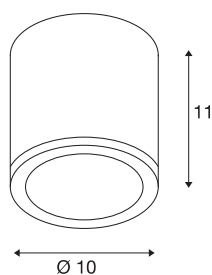

## SITRA

plafonnier extérieur, blanc, GX53/TCR-TSE, 9W max, IP44

Le plafonnier SITRA est composé d'aluminium et de verre qui recouvre la source. Adapté pour l'extérieur grâce à l'indice de protection IP44. La douille GX53 intégrée au luminaire permet de l'utiliser avec des lampes basse consommation et LED. Le raccordement électrique du luminaire, disponible en trois coloris, s'effectue sur la tension secteur 230V.

## INFORMATIONS TECHNIQUES

Réf.	231541
Douille	GX53
Source	TCR-TSE
Nombre de douilles	1
Lampes incluses	Non
Code IP	IP 44
Montage	En saillie
Détails de montage	Plafond
Tension nominale primaire	220-240V ~50/60Hz
Classe de protection	I
Puissance en watts	9 W
Coloris	blanc
Sortie lumineuse	direct
Hauteur	11 cm
Diamètre	10 cm
Poids net	0.713 kg
Poids brut	0.777 kg
Page du BIG WHITE	679

## Source Préconisée

1005269	TCR TSE GX53 , ampoule LED, blanc / opale, 6 W, 4000 K, IRC90, 120°
1005271	TCR TSE GX53 , ampoule LED, blanc / opale, 6 W, 3000 K, IRC90, 120°
1005272	TCR TSE GX53 , ampoule LED, blanc / opale, 6 W, 2700 K, IRC90, 120°