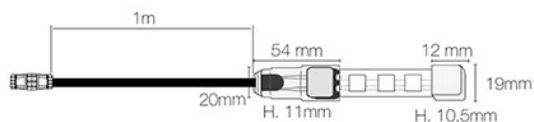

Référence: FIP65L10R

Forfait de montage IP65 LONG FLEX 7W/m RGB

- Montage IP65 en usine.
- Indice de protection : IP65
- Précâblage : câblé de 1m avec redresseur et connectiques Plug & Play mâle et femelle
- Type de câblage : HO5RN-F
- Pour bandeau 230V LONG FLEX 7W/m RGB.