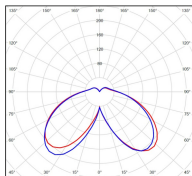

Avenue 4

catalogue 2020 p. 268

réf. 104107000

EAN. 3663660200882

Modèle 4

Données techniques

Tension nominale	230V AC
Plage de tension d'entrée	120 - 277 V AC
Driver output	-
Alimentation output	-
Classe	1
IP	65
IK	-
Diffuseur	PMMA opale
Paralume	-
Source	Module LED intégré
Température de couleur réelle	4000°K neutral white
Flux total sortant	2693 lm
Consommation totale	37,4 W
Classe énergétique	A++ / A
Efficacité lumineuse	72
IRC	74
SDCM	-
Espacement conseillé	10 m
(PMR Emoy - 20 lux)	
Hauteur de placement	3,5 m
Largeur du placement	3,5 m
Optique	-
Dimmable	Non
Ta	-
Durée de vie LED	50000 h (L90/B50)
Plage de température ambiante	-10 ~50°C
UGR	-
ULR	-
Groupe de risque photobiologique	IEC/EN 62471
Distorsion harmonique THDI	-
Fixation	Tige de scellement sur demande
Détection	Non
Avec prise IP55	Non

Données logistiques

Dimensions du modèle	H.1204 L.364 P.734
Poids net	0.000 Kg
Poids brut	0.000 Kg
Dimensions colis 1	H.420 L.420 P.890
Dimensions colis 2	H.650 L.510 P.120

Certifications et garanties

CE	Oui
UL	Non
EAC	Oui
RoHS	Oui
ENEC	Non
Anti-corrosion	25 ans
Technique	5 ans
Electronique	5 ans