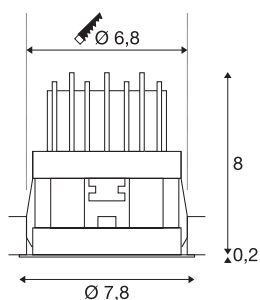

HORN MAGNA

encastré de plafond ou mural intérieur, noir, LED, 7,7-W, 3000K

Fabriqué en aluminium, le spot encastrable LED fixe HORN MAGNA est une solution d'éclairage LED adaptée aux applications nécessitant un éclairage d'accentuation ponctuel et une faible profondeur d'encastrement. La Power LED blanc chaud assure la luminosité requise. Une alimentation fournissant un courant constant de 500mA est nécessaire au fonctionnement du spot. Ce luminaire comprend des lampes LED intégrées.

INFORMATIONS TECHNIQUES

Réf.	1002592
Code IP	IP 20
Montage	Encastrement
Détails de montage	Plafond, Applique
Courant / tension secondaire	500 mA
Classe de protection	III
Température ambiante minimale	-25 °C
Température ambiante maximale	30 °C
Lumen	445 lm
Température de couleur	3000 Kelvin
Angle de rayonnement	25 °
Coloris	noir
IRC	80
Données LXXBXX	L70B50
Durée de vie	30000 h
Sortie lumineuse	directement
Hauteur	8.2 cm
Diamètre	7.8 cm
Poids net	0.182 kg
Poids brut	0.238 kg
Forme de découpe	rond
Profondeur d'encastrement	9 cm

Source Lumineuse

916331	
--------	---

Accessoires

1002596	HORN MAGNA , module alvéolé, noir
1005384	Driver LED , 10 W, 500 - mA

Diamètre d'encastrement	6.8 cm
Page du BIG WHITE	375