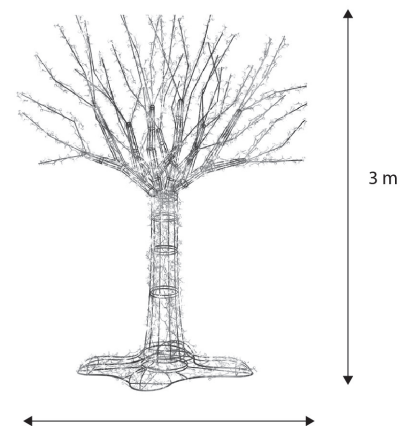

FAIRY TREE

43452LED-P9

FESTILIGHT

LIGHT UP YOUR LIFE !

43452LED-P9

Sublimez votre décoration avec notre arbre féérique et magistral Fairy Tree de 3,00m de hauteur et 2,50m de diamètre ! Il est illuminé par des guirlandes LED blanc chaud pétillant 230V. Avec un poids de 40kg, il est aussi bien conçu pour l'intérieur que pour l'extérieur.

CARACTÉRISTIQUES TECHNIQUES

Dimensions (L x l x h) : **0,00 x 0,00 x 300,00**
Poids : **114,000**
Nombre d'ampoules : **3000**
Couleur led : **BLANCCHAUD**
Animation : **2**

Tension (V) : **230,0**
Puissance (W) : **160,0**
Usage : **EXTERIEUR**
Indice de protection (IP) : **44**
Classe électrique : **2**

Matière du câble : **CAOUTCHOUC**
Couleur du câble : **BLANC**
Raccordable : **0**

DÉCOR ÉLÉGANT: Sublimez vos places, ruelles et mairies avec notre large gamme de décors élégants. Ces décors à poser et sujets lumineux apporteront une touche de lumière à vos décors.

EMBALLAGE

Gencod : **3700185658610**
Dimensions (L x l x h) : **164,00 x 104,00 x 86,00**
Poids : **114,000**
Type emballage : **CARTON_BLANC**

CARTON PCB

Quantité : **1**
Poids : **114,000**
Dimensions (L x l x h) : **164,00 x 104,00 x 86,00**