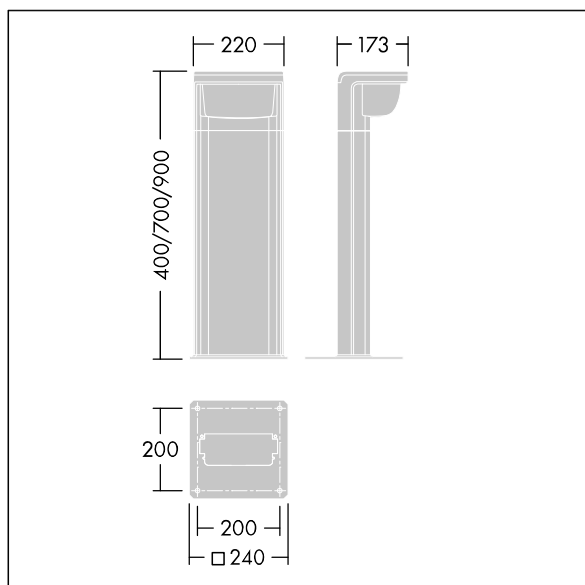

Borne RAZE

92909035 RAB 1L35-730 WPC HF CL2 6K 900 ANT

THORN

LED 15W RAB1L35-730WPC	ISO 9223 C5	IP66	IK10		CE			
------------------------	----------------	------	------	--	----	--	--	--

Borne RAZE

Borne LED sur semelle de 900 mm de haut, incorporant la technologie Flat beam® de Thorn. 1 LED alimentée en 350mA. intégré Driver inclus. Classe électrique II, IP66, IK10. Corps : fonderie aluminium (EN44300, compatible avec l'installation en bord de mer), thermopoudré, texturé gris anthracite 900 sablé. Vasque : traitement anti-UV Polycarbonate (PC), semi-dépoli. Fixations : Acier inox. Livré avec LED 3 000 K.

Protection contre la surtension 6 kV de série. Entraxe de fixation 200 x 200 mm. Les boulons ne sont pas inclus.

Dimensions : 173 x 220 x 900 mm
Puissance du luminaire: 15 W
Flux lumineux du luminaire: 696 lm
Efficacité lumineuse du luminaire: 46 lm/W
Poids : 7,62 kg

TLG_RAZB_F_900_PDB.jpg

TLG_RAZB_M_FAM.wmf

TL_RAB1L35WPC730.ltd

Position de la lampe: STD - Standard
Source lumineuse: LED
Flux lumineux du luminaire*: 696 lm
Efficacité lumineuse du luminaire*: 46 lm/W
Indice min. de rendu des couleurs: 70
Rend.: 1,00 Rend. Sup.: 0,04 Rend. Inf.: 0,96

Convertisseur: 1 x 87500877 LCO 40/200-1050/64 NF
C ADV3
Température de couleur*: 3000 Kelvin
Tolérance de la couleur (MacAdam intial): 3
Vie utile nominale (B10)*:
L70 100000h à 25°C
Puissance du luminaire*: 15 W