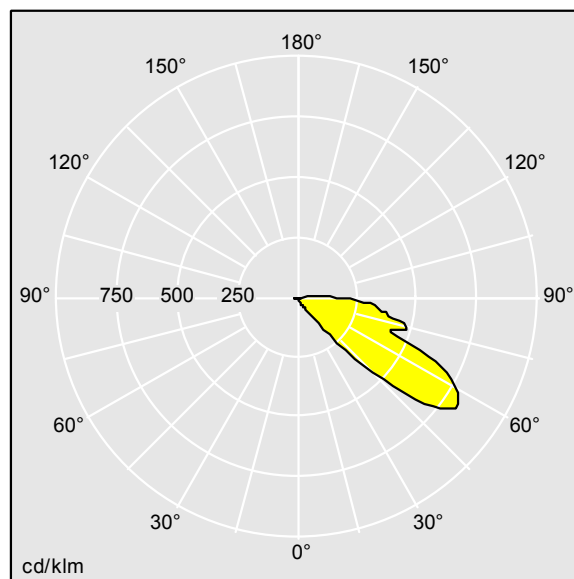

Borne RAZE

92909035 RAB 1L35-730 WPC HF CL2 6K 900 ANT

THORN

LED 15W RAB1L35-730WPC	ISO 9223 C5	IP66	IK10		CE			
------------------------	----------------	------	------	--	----	--	--	--

Borne RAZE

Borne LED sur semelle de 900 mm de haut, incorporant la technologie Flat beam® de Thorn. 1 LED alimentée en 350mA. intégré Driver inclus. Classe électrique II, IP66, IK10. Corps : fonderie aluminium (EN44300, compatible avec l'installation en bord de mer), thermopoudré, texturé gris anthracite 900 sablé. Vasque : traitement anti-UV Polycarbonate (PC), semi-dépoli. Fixations : Acier inox. Livré avec LED 3 000 K.

Protection contre la surtension 6 kV de série. Entraxe de fixation 200 x 200 mm. Les boulons ne sont pas inclus.

Dimensions : 173 x 220 x 900 mm
Puissance du luminaire: 15 W
Flux lumineux du luminaire: 696 lm
Efficacité lumineuse du luminaire: 46 lm/W
Poids : 7,62 kg

TLG_RAZB_F_900_PDB.jpg

TLG_RAZB_M_FAM.wmf

TL_RAB1L35WPC730.ltd

Position de la lampe: STD - Standard
Source lumineuse: LED
Flux lumineux du luminaire*: 696 lm
Efficacité lumineuse du luminaire*: 46 lm/W
Indice min. de rendu des couleurs: 70
Rend.: 1,00 Rend. Sup.: 0,04 Rend. Inf.: 0,96